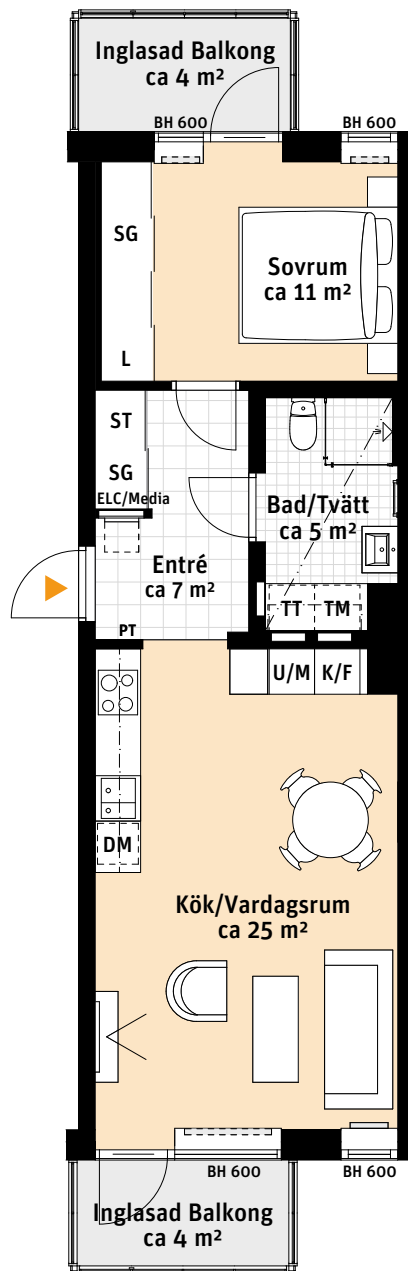

# 2 Rok, ca 50 m<sup>2</sup>

## Brf Sångstenen 121

- K/F Kyl/Frys
-  Inbyggnadshäll
- U/M Ugn/Mikro
- DM Diskmaskin
- Överskåp
- TM Tvättmaskin
- TT Torktumlare
-  Handdukstork
- SG Skjutdörrsgarderob
- ST Städsåp
- L Linnesåpsinredning
- ELC Elcentral
-  Sits som tillval
- BH Bröstningshöjd i mm
-  Inspektionslucka VVS
-  Radiator
-  Radiator i nisch
- PT Porttelefon
- Nedsänkt tak Bad/ WC

1:100

Rätt till ändringar förbehålles

RUMSHÖJD  
Ca 2.5 m om inget annat anges.

LÄGENHETSNUMRERING