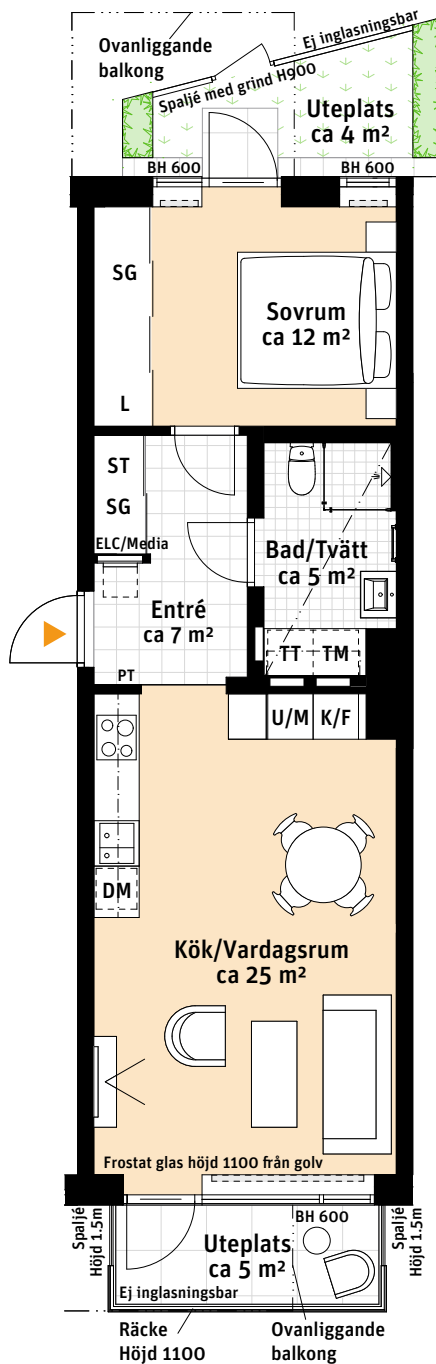

2 Rok, ca 50 m²

Brf Sångstenen 113

- K/F Kyl/Frys
-  Inbyggnadshäll
- U/M Ugn/Mikro
- DM Diskmaskin
- Överskåp
- TM Tvättmaskin
- TT Torktumlare
-  Handdukstork
- SG Skjutdörrsgarderob
- ST Städsåp
- L Linneskåpsinredning
- ELC Elcentral
-  Sits som tillval
- BH Bröstningshöjd i mm
-  Inspektionslucka VVS
-  Radiator i nisch
- PT Porttelefon
- Nedsänkt tak Bad/ WC

1:100

Rätt till ändringar förbehålles

RUMSHÖJD
Ca 2.5 m om inget annat anges.

LÄGENHETSNUMRERING