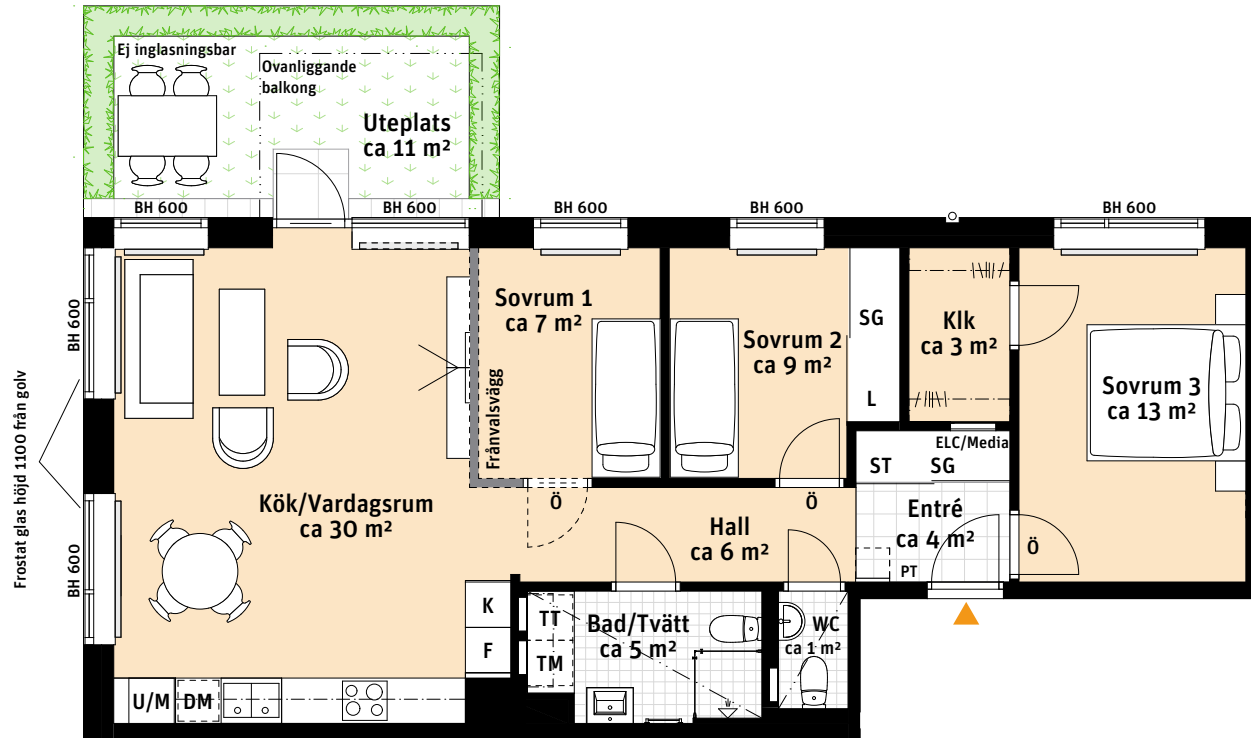

4 Rok, ca 83 m²

Brf Sångstenen 112

- K Kylskåp
- F Frys
- Inbyggnadshäll
- U/M Ugn/Mikro
- DM Diskmaskin
- Överskåp/Klädstång
- TM Tvättmaskin
- TT Torktumlare
- Handdukstork
- SG Skjutdörrsgarderob
- ST Städsåp
- L Linneskåpsinredning
- Klk Klädkammare
- ELC Elcentral
- Ö Överljus
- Sits som tillval
- BH Bröstningshöjd i mm
- Inspektionslucka VVS
- Radiator
- PT Porttelefon
- Radiator i nisch
- Nedsänkt tak Bad/ WC

1:100

Rätt till ändringar förbehålles

RUMSHÖJD
Ca 2.5 m om inget annat anges.

LÄGENHETSNUMRERING