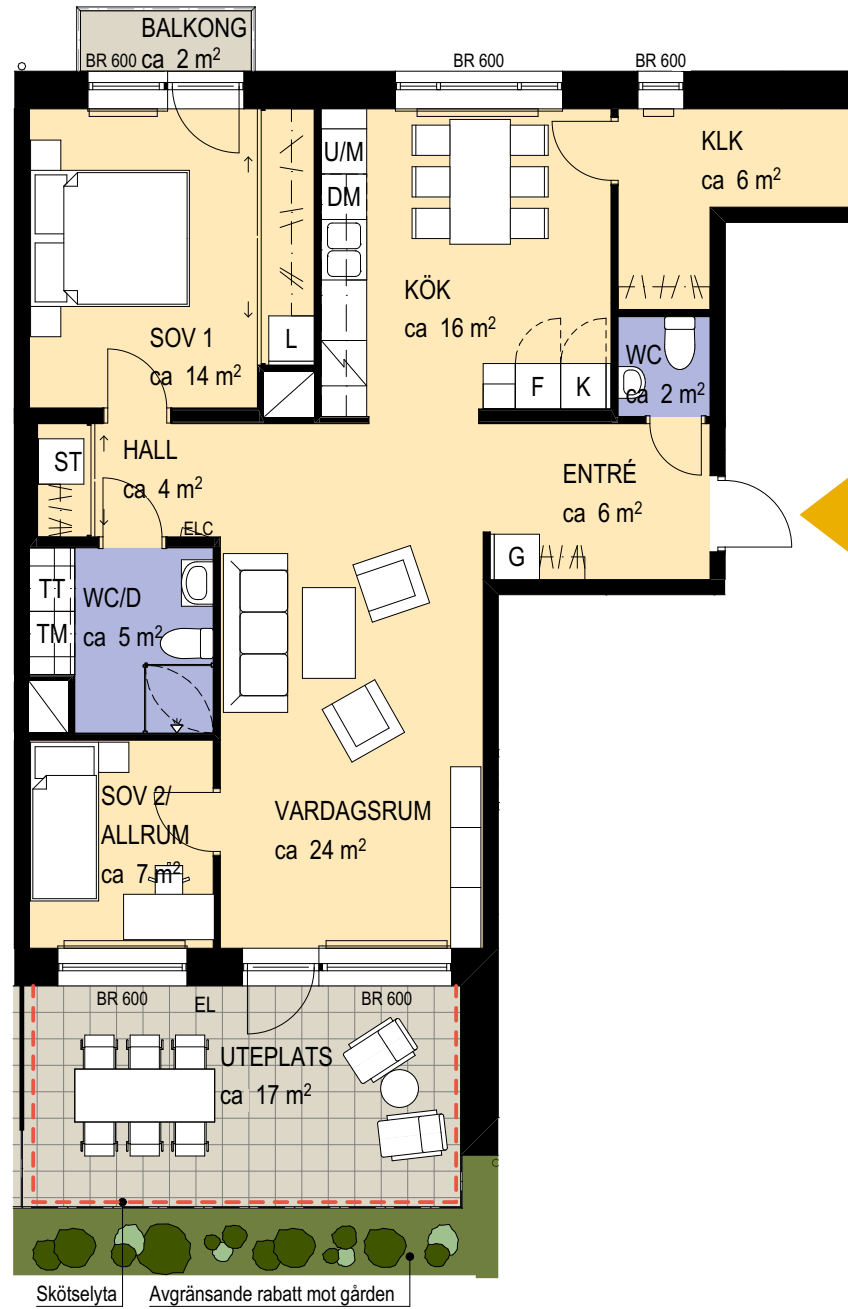

Bonum Brf Guldmyntet

3 ROK, ca 86 m²

Trapphus 2: Lgh 2102

FÖRKLARING:

	Spishäll		Linneskåp
	Diskbänk		Tvättmaskin
	Ugn och mikro i högskåp		Torktumlare
	Diskmaskin		Ett hyllplan med klädstång
	Städsåkåp		Ei- och mediacentral
	Garderob		Bröstningshöjd
	Kyl		Ei-uttag och belysning
	Frys		

← → Skjutdörrar till garderob

	Parkett
	Klinker
	Uteplats

SKALA 1:100
 MED RESERVATION FÖR EVENTUELLA ÄNDRINGAR DATUM: 2020-11-30