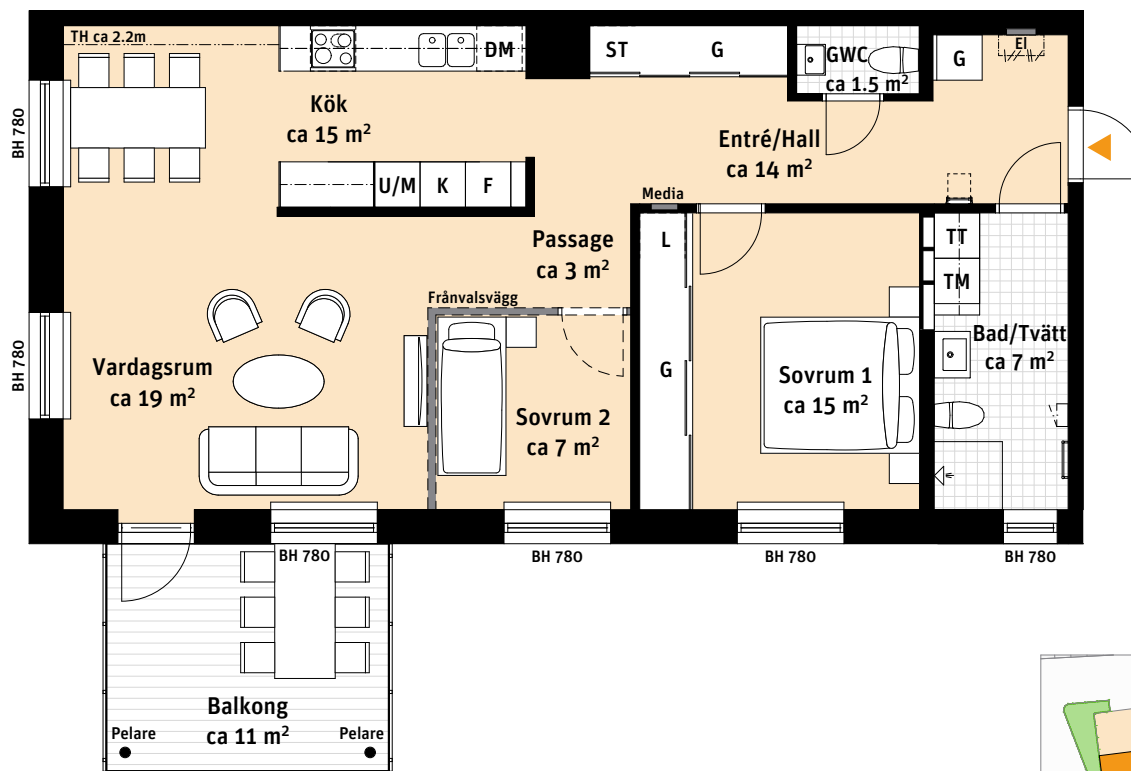

3 Rok, ca 84 m²

Brf Alunda
Lgh 232, 332

- K Kylskåp
- F Frys
- Induktionshäll
- U/M Ugn/Mikro
- DM Diskmaskin
- Överskåp/Klädstång
- TM Tvättmaskin
- TT Torktumlare
- Handdukstork
- G Garderob
- ST Städskåp
- L Linneskåpsinredning
- Kapphylla
- EI Elcentral
- BH Bröstningshöjd i mm
- Inspektionsslucka VVS
- Sits som tillval
- Radiator
- TH Avvikande takhöjd