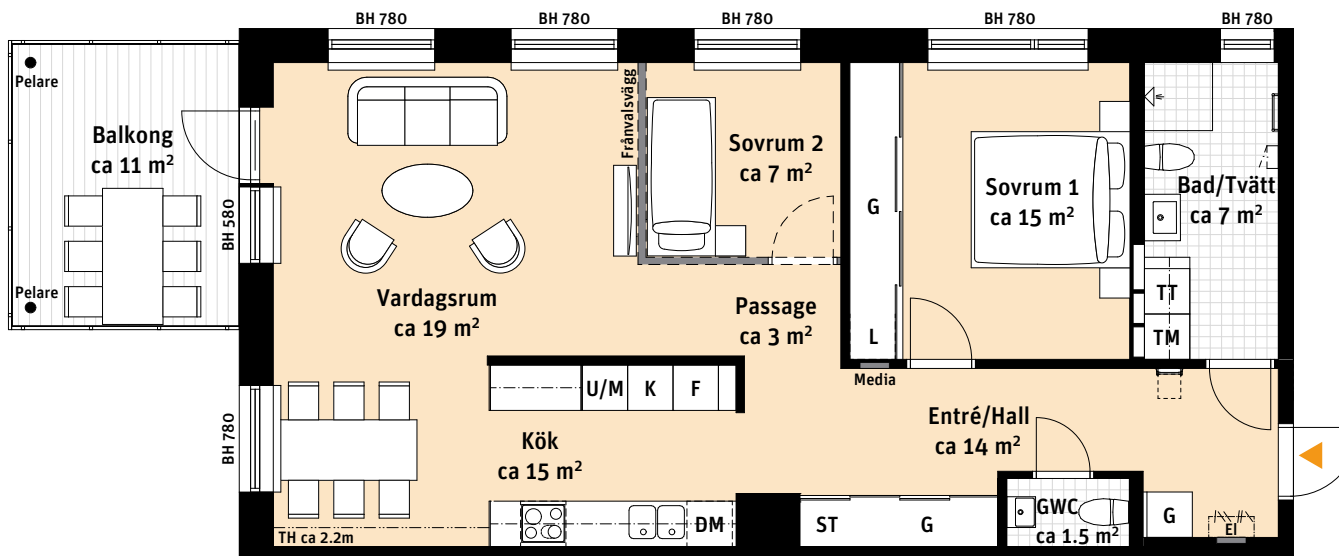

3 Rok, ca 84 m²

Brf Alunda
Lgh 231, 331

- K Kylskåp
- F Frys
- Induktionshäll
- U/M Ugn/Mikro
- DM Diskmaskin
- Överskåp/Klädstång
- TM Tvättmaskin
- TT Torktumlare
- Handdukstork
- G Garderob
- ST Städsåp
- L Linnesåpsinredning
- Kapphylla
- EI Elcentral
- BH Bröstningshåjd i mm
- Inspektionslucka VVS
- Sits som tillval
- Radiator
- TH Avvikande takhåjd

Lågenhetsnumrering:

Rått till åndringar förbehålles