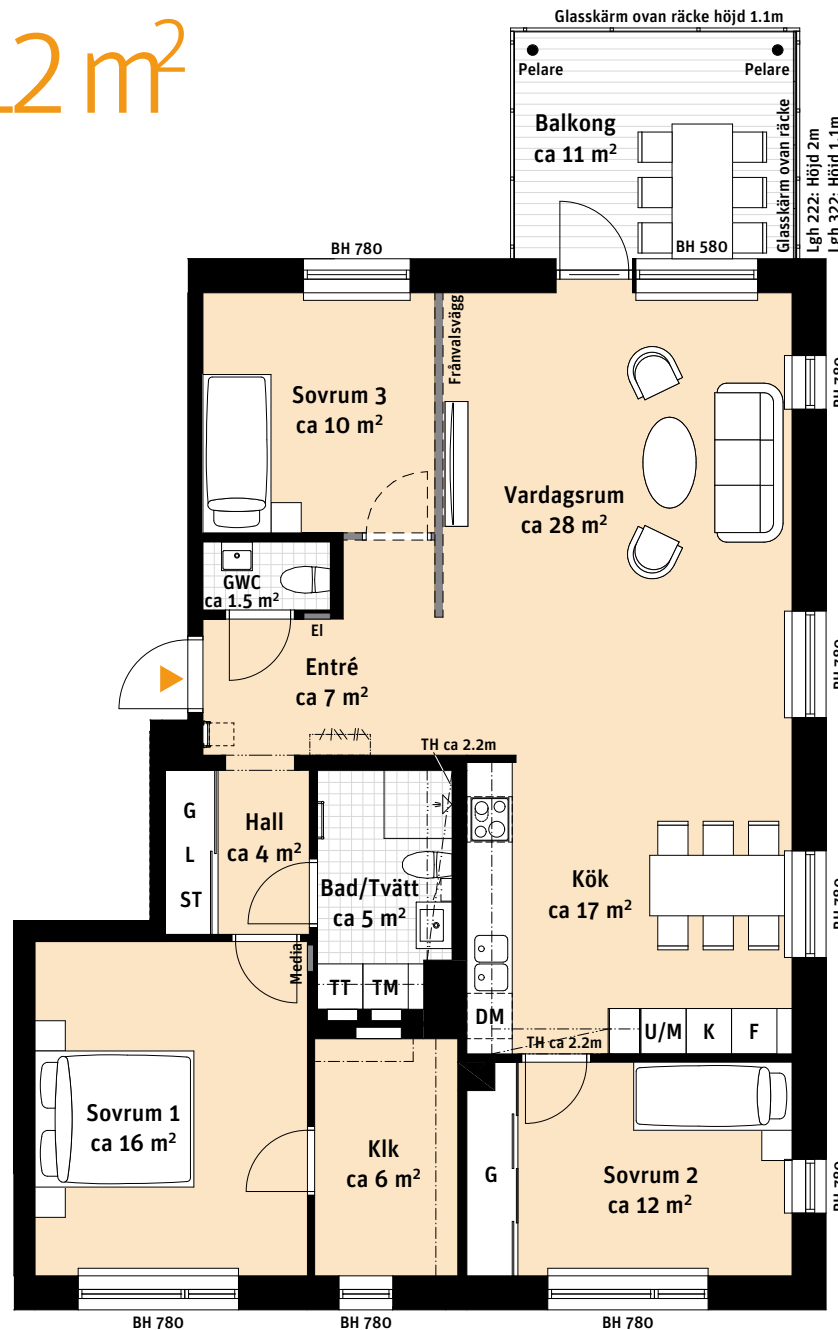

4 Rok, ca 112 m²

Brf Alunda
Lgh 222, 322

- K Kylskåp
- F Frys
-  Induktionshäll
- U/M Ugn/Mikro
- DM Diskmaskin
- Överskåp/Klädstång
- TM Tvättmaskin
- TT Torktumlare
- [Handdukstork
- G Garderob
- ST Städskåp
- L Linneskåpsinredning
- Klk Klädkammare
-  Kapphylla
- EI Elcentral
- BH Bröstningshöjd i mm
-  Inspektionsslucka VVS
-  Sits som tillval
-  Radiator
- TH Avvikande takhöjd