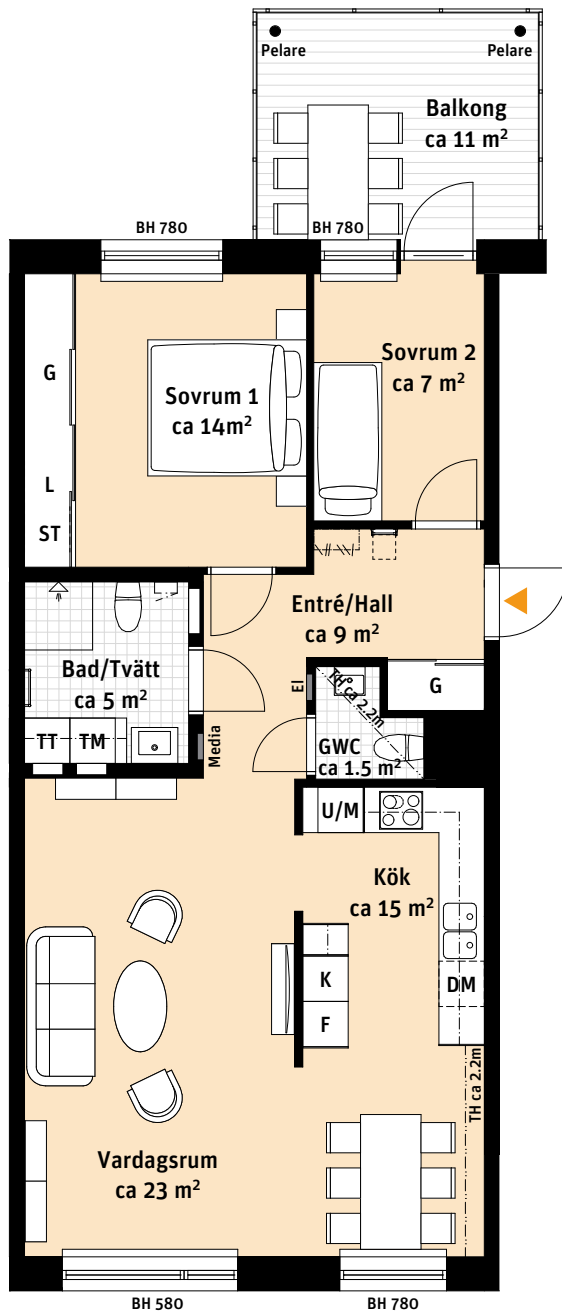

3 Rok, ca 78 m²

Brf Alunda
Lgh 221, 321

- K Kylskåp
- F Frys
-  Induktionshäll
- U/M Ugn/Mikro
- DM Diskmaskin
- Överskåp/Klädstäng
- TM Tvättmaskin
- TT Torktumlare
- [Handdukstork
- G Garderob
- ST Städskåp
- L Linneskåpsinredning
-  Kapphylla
- EI Elcentral
- BH Bröstningshöjd i mm
-  Inspektionslucka VVS
-  Sits som tillval
- Radiator
- TH Avvikande takhöjd

Rätt till ändringar förbehålles

Lägenhetsnumrering: