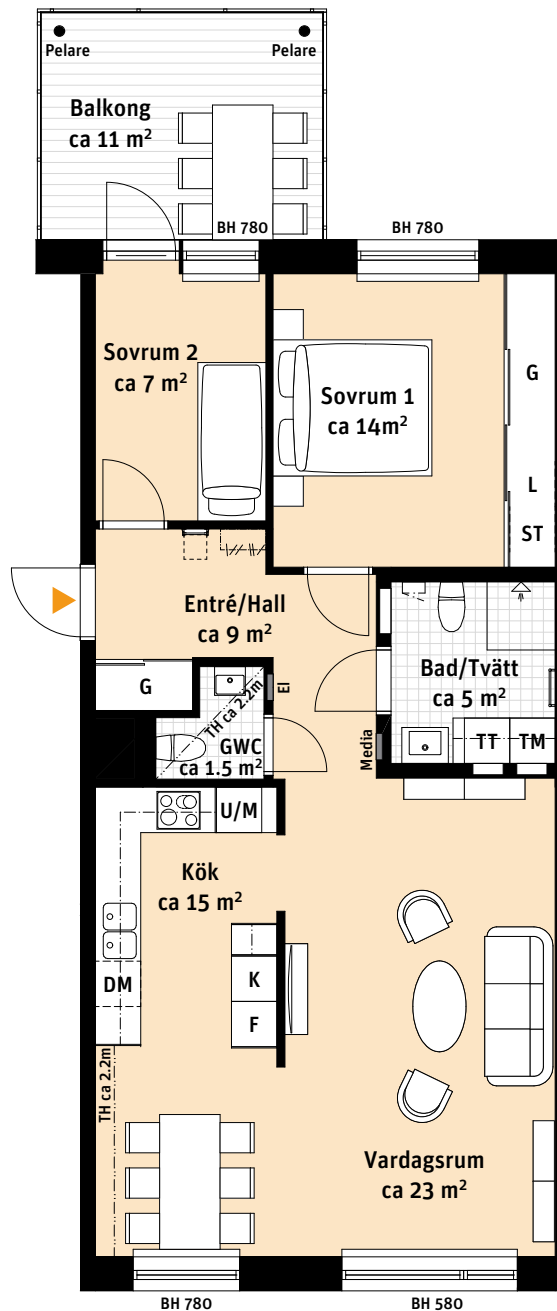

3 Rok, ca 78 m²

Brf Alunda
Lgh 213, 312

- K Kylskåp
- F Frys
-  Induktionshäll
- U/M Ugn/Mikro
- DM Diskmaskin
- Överskåp/Klädstång
- TM Tvättmaskin
- TT Torktumlare
-  Handdukstork
- G Garderob
- ST Städskåp
- L Linneskåpsinredning
-  Kapphylla
- EI Elcentral
- BH Bröstningshöjd i mm
-  Inspektionsslucka VVS
-  Sits som tillval
-  Radiator
- TH Avvikande takhöjd

Rätt till ändringar förbehålles

Lägenhetsnumrering: