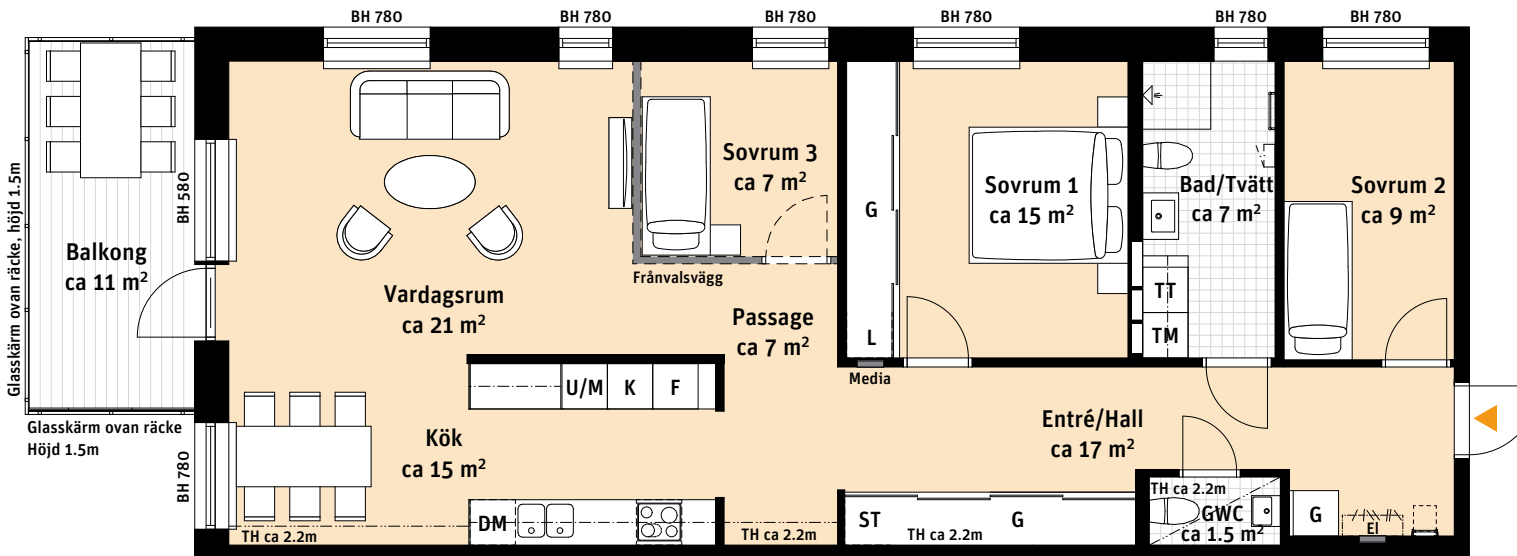

4 Rok, ca 103 m²

Brf Alunda
Lgh 211

- K Kylskåp
- F Frys
- Induktionshäll
- U/M Ugn/Mikro
- DM Diskmaskin
- Överskåp/Klädstång
- TM Tvättmaskin
- TT Torktumlare
- Handdukstork
- G Garderob
- ST Städsåp
- L Linneskåpsinredning
- Kapphylla
- EI Elcentral
- BH Bröstningshöjd i mm
- Inspektionslucka VVS
- Sits som tillval
- Radiator
- TH Avvikande takhöjd