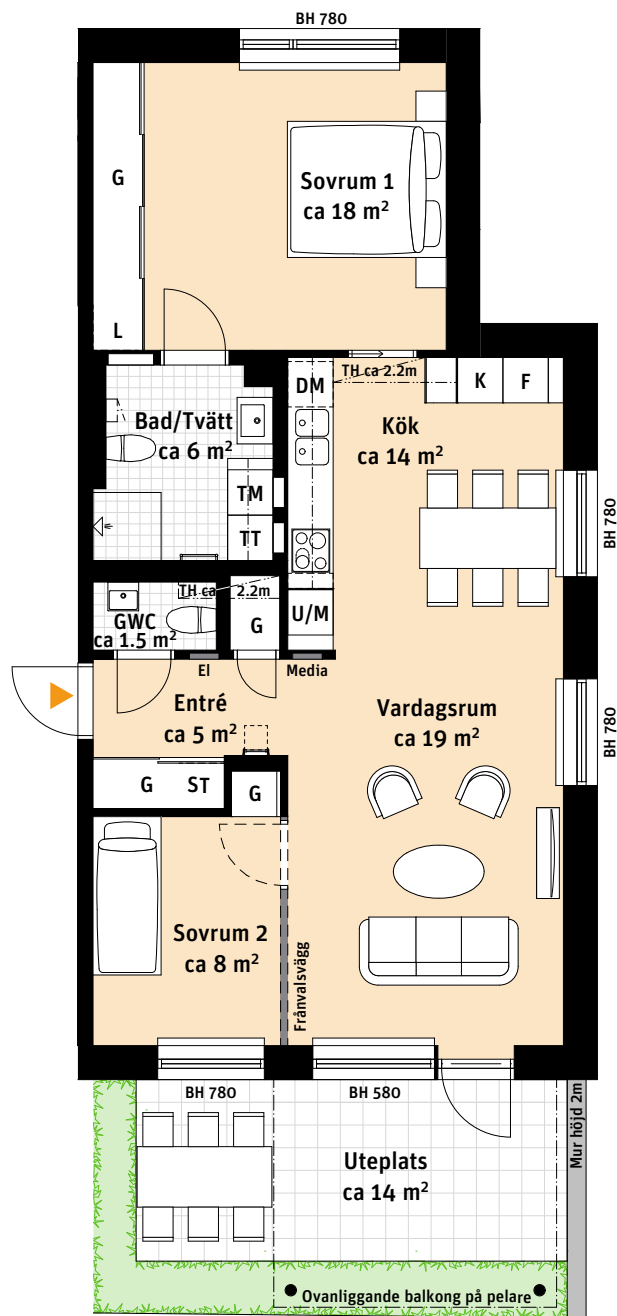

3 Rok, ca 75 m²

Brf Alunda Lgh 142

- K Kylskåp
- F Frys
- Induktionshäll
- U/M Ugn/Mikro
- DM Diskmaskin
- --- Överskåp/Klädstång
- TM Tvättmaskin
- TT Torktumlare
- Handdukstork
- G Garderob
- ST Städskåp
- L Linneskåpsinredning
- EI Elcentral
- BH Bröstningshöjd i mm
- Inspektionsslucka VVS
- Sits som tillval
- Radiator
- TH Avvikande takhöjd

Rätt till ändringar förbehålles