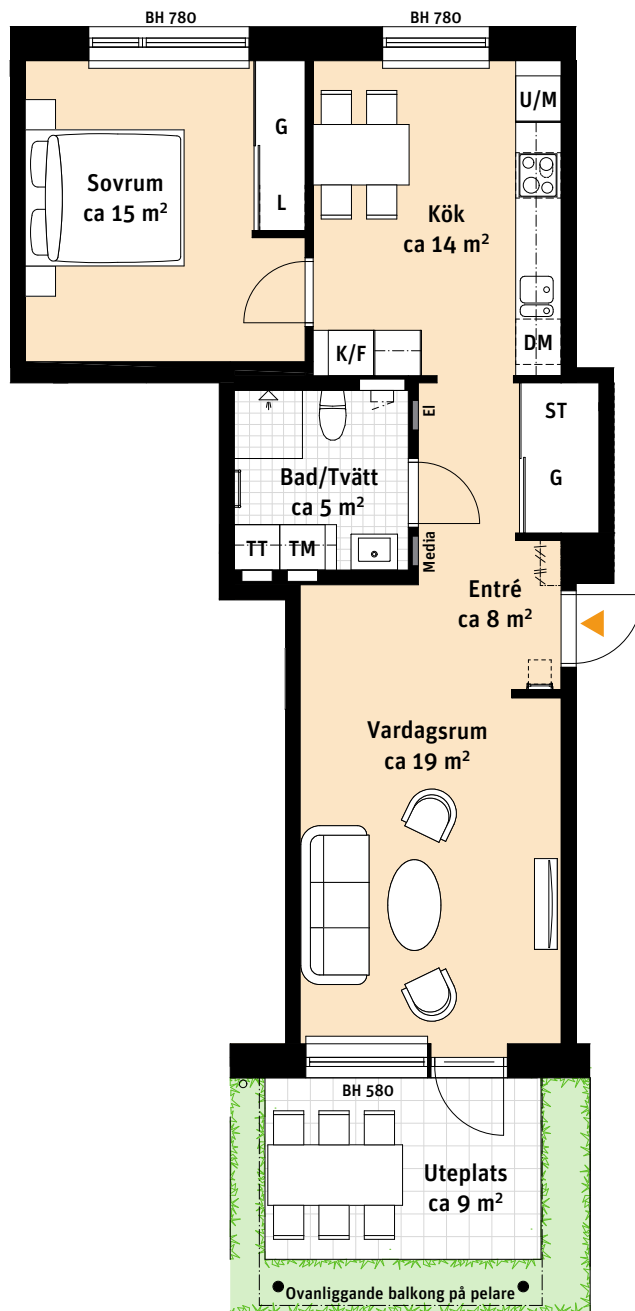

2 Rok, ca 63 m²

Brf Alunda Lgh 141

- K/F Kyl/Frys
-  Induktionshäll
- U/M Ugn/Mikro
- DM Diskmaskin
- Överskåp/Klädstång
- TM Tvättmaskin
- TT Torktumlare
- [Handdukstork
- G Garderob
- ST Städskåp
- L Linneskåpsinredning
-  Kapphylla
- EI Elcentral
- BH Bröstningshöjd i mm
-  Inspektionslucka VVS
-  Sits som tillval
-  Radiator

Rätt till ändringar förbehålles

Lägenhetsnumrering:

1	1	1
Våning	Trapphus	Lägenhet