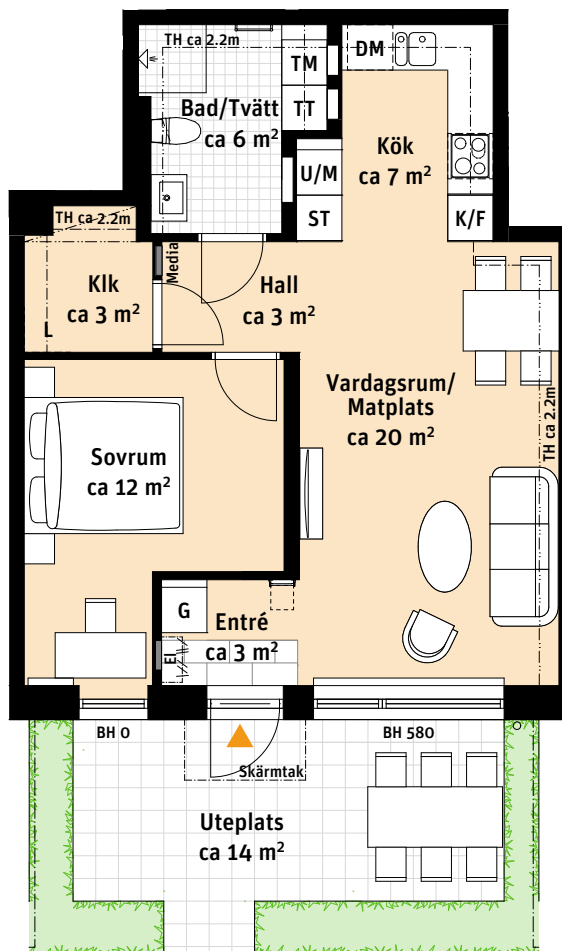

2 Rok, ca 55 m²

Brf Alunda Lgh 134

- K/F Kyl/Frys
-  Induktionshäll
- U/M Ugn/Mikro
- DM Diskmaskin
- Överskåp/Klädstång
- TM Tvättmaskin
- TT Torktumlare
- [Handdukstork
- G Garderob
- ST Städskåp
- L Linneskåpsinredning
- Klk Klädkammare
-  Kapphylla
- EI Elcentral
- BH Bröstningshöjd i mm
-  Inspektionslucka VVS
-  Sits som tillval
-  Radiator
- TH Avvikande takhöjd

Rätt till ändringar förbehålles

Lägenhetsnumrering: