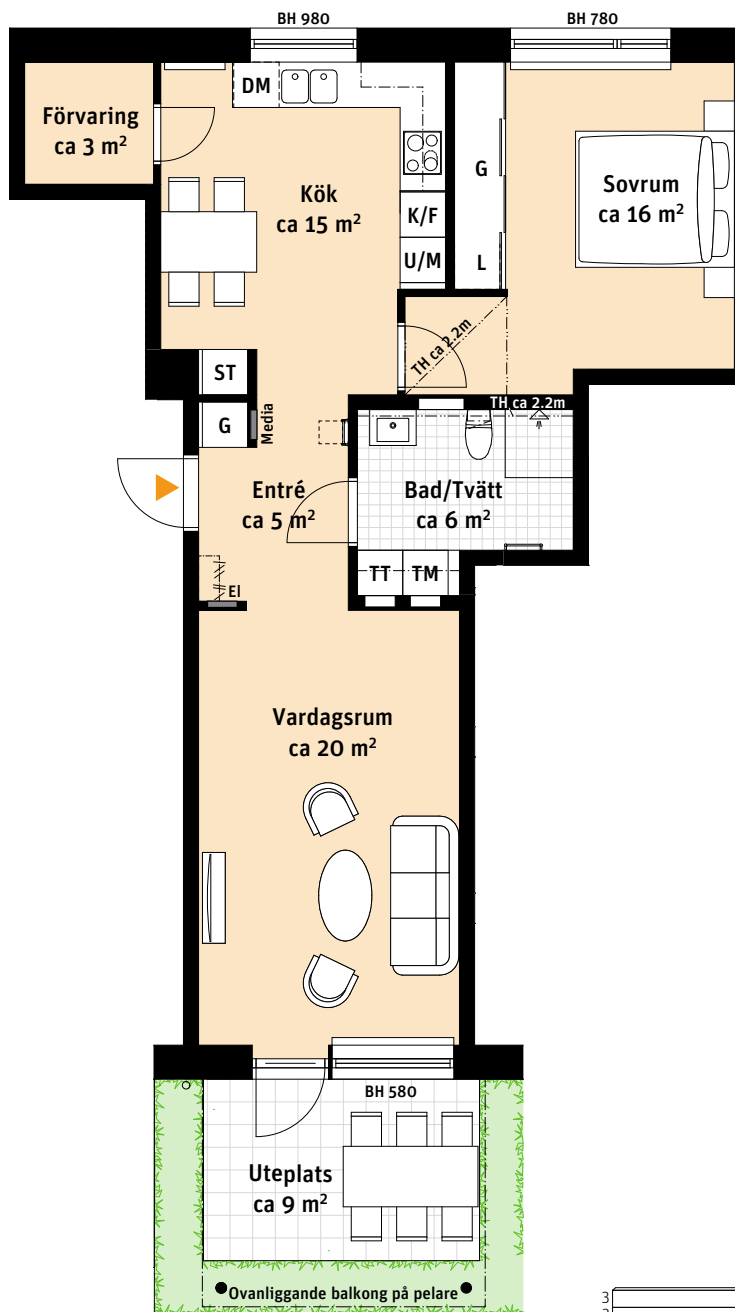

2 Rok, ca 68 m²

Brf Alunda
Lgh 133

- K/F Kyl/Frys
- Induktionshäll
- U/M Ugn/Mikro
- DM Diskmaskin
- --- Överskåp/Klädstång
- TM Tvättmaskin
- TT Torktumlare
- [Handdukstork
- G Garderob
- ST Städskåp
- L Linneskåpsinredning
- Kapphylla
- EI Elcentral
- BH Bröstningshöjd i mm
- Inspektionslucka VVS
- Sits som tillval
- Radiator
- TH Avvikande takhöjd

Rätt till ändringar förbehålles