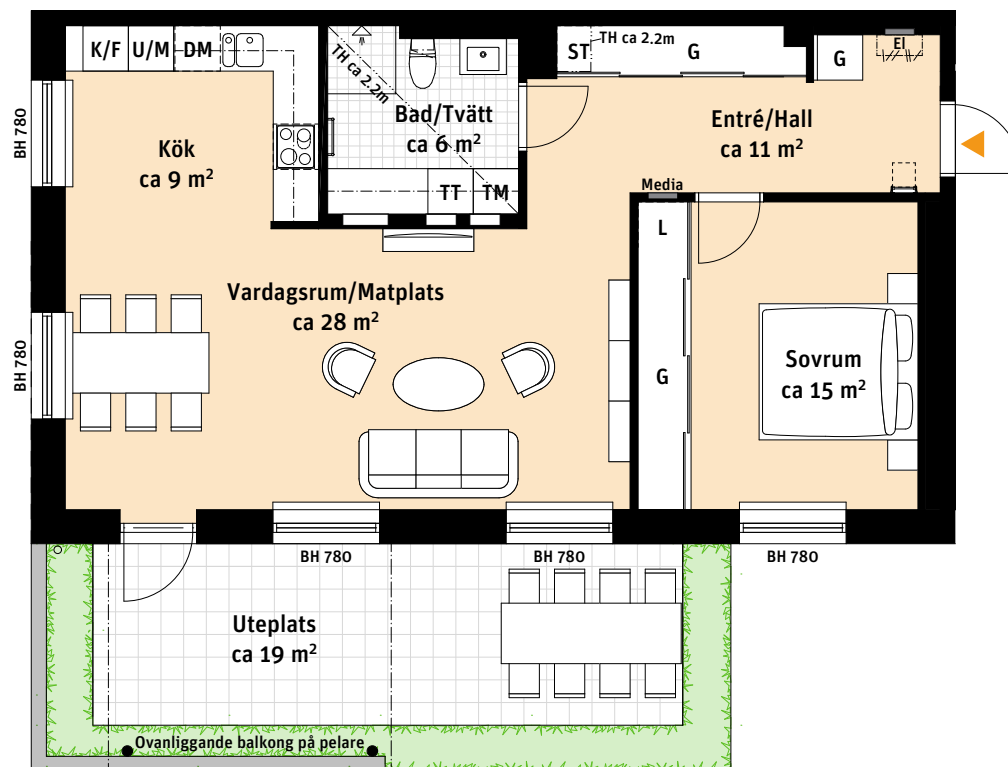

2 Rok, ca 72 m²

Brf Alunda Lgh 132

- K/F Kyl/Frys
-  Induktionshäll
- U/M Ugn/Mikro
- DM Diskmaskin
- Överskåp/Klädstång
- TM Tvättmaskin
- TT Torktumlare
- [Handdukstork
- G Garderob
- ST Städskåp
- L Linneskåpsinredning
-  Kapphylla
- EI Elcentral
- BH Bröstningshöjd i mm
-  Inspektionslucka VVS
-  Sits som tillval
-  Radiator
- TH Avvikande takhöjd