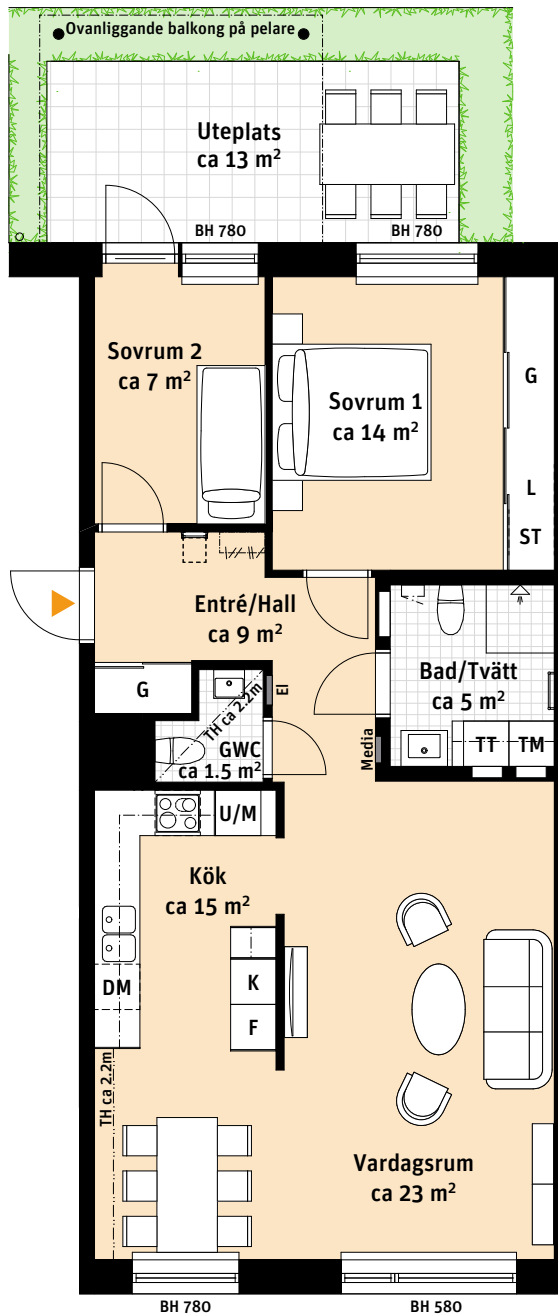

3 Rok, ca 78 m²

Brf Alunda Lgh 114

- K Kylskåp
- F Frys
-  Induktionshäll
- U/M Ugn/Mikro
- DM Diskmaskin
- Överskåp/Klädstång
- TM Tvättmaskin
- TT Torktumlare
-  Handdukstork
- G Garderob
- ST Städskåp
- L Linneskåpsinredning
-  Kapphylla
- EI Elcentral
- BH Bröstningshöjd i mm
-  Inspektionsslucka VVS
-  Sits som tillval
-  Radiator
- TH Avvikande takhöjd

Rätt till ändringar förbehålles

Lägenhetsnumrering:

1	1	1
Våning	Trapphus	Lägenhet