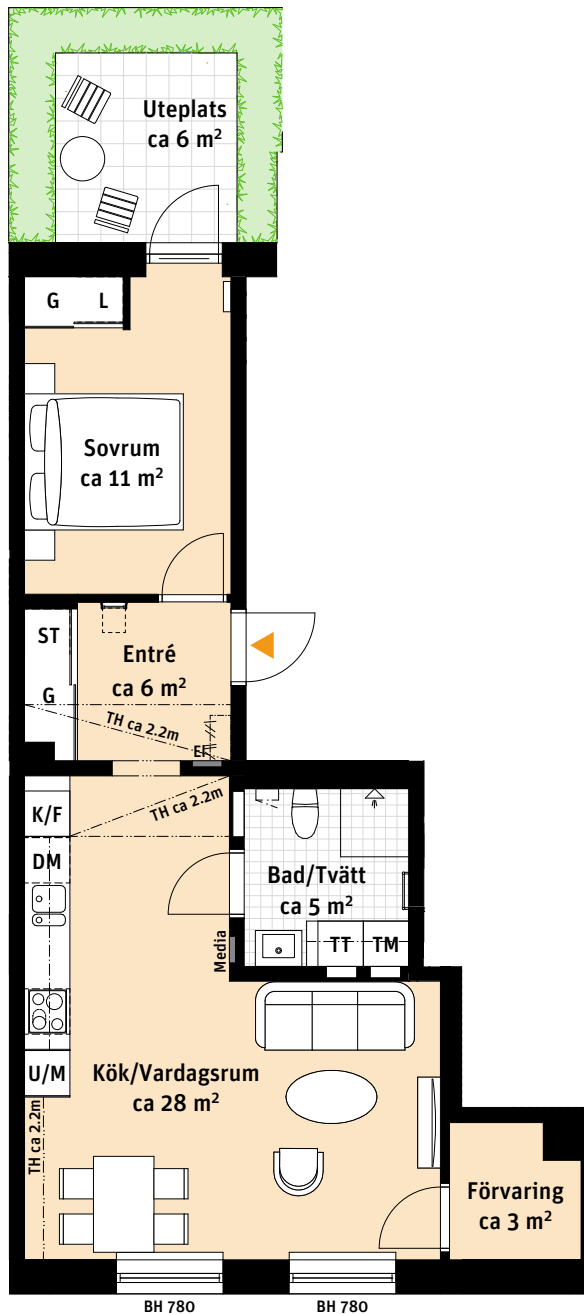

2 Rok, ca 55 m²

Brf Alunda
Lgh 113

- K/F Kyl/Frys
-  Induktionshäll
- U/M Ugn/Mikro
- DM Diskmaskin
- Överskåp/Klädstång
- TM Tvättmaskin
- TT Torktumlare
- [Handdukstork
- G Garderob
- ST Städskåp
- L Linneskåpsinredning
-  Kapphylla
- EI Elcentral
- BH Bröstningshöjd i mm
-  Inspektionslucka VVS
-  Sits som tillval
-  Radiator
- TH Avvikande takhöjd

Rätt till ändringar förbehålles

BH 780 BH 780

Lägenhetsnumrering: