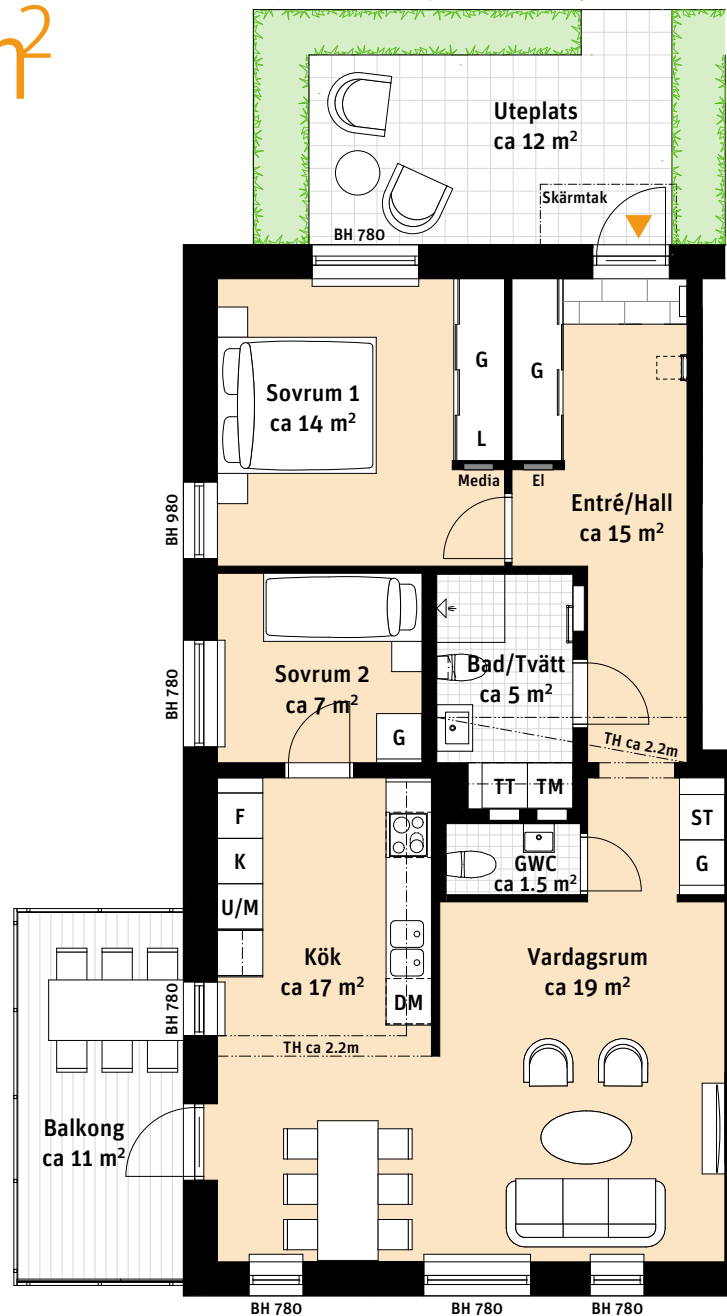

3 Rok, ca 84 m²

Brf Alunda Lgh 111

- K Kylskåp
- F Frys
- Induktionshäll
- U/M Ugn/Mikro
- DM Diskmaskin
- --- Överskåp/Klädstång
- TM Tvättmaskin
- TT Torktumlare
- Handdukstork
- G Garderob
- ST Städskåp
- L Linneskåpsinredning
- EI Elcentral
- BH Bröstningshöjd i mm
- Inspektionslucka VVS
- Sits som tillval
- Radiator
- TH Avvikande takhöjd

Rätt till ändringar förbehålles