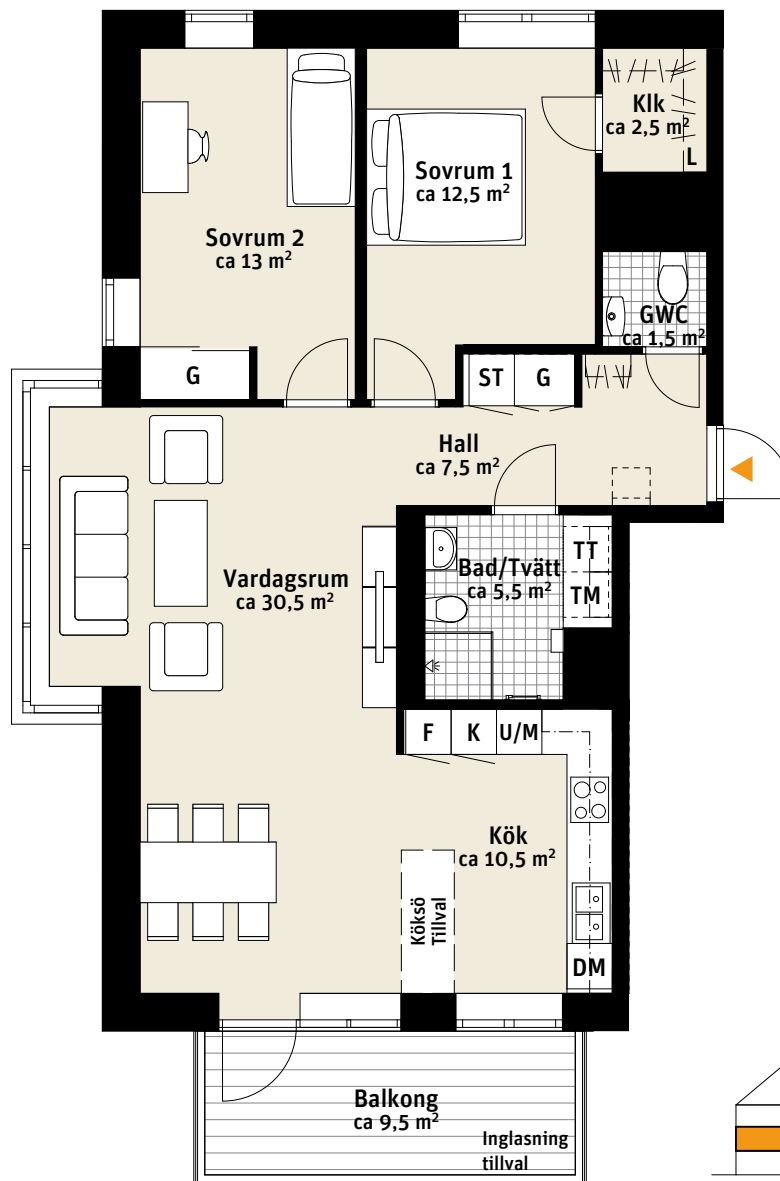

3 Rok, ca 88 m²

Brf Kilen
523

Lägenhetsnumrering:

- K Kylskåp
- F Frys
- Inbyggnadshäll
- U/M Ugn/Mikro
- DM Diskmaskin
- Överskåp
- TM Tvättmaskin
- TT Torktumlare
- Handdukstork
- G Garderob
- ST Städsåp
- L Linneskåp
- Sits som tillval
- Kapphylla
- Klk Klädkammare

1:100

Rätt till ändringar förbehålles