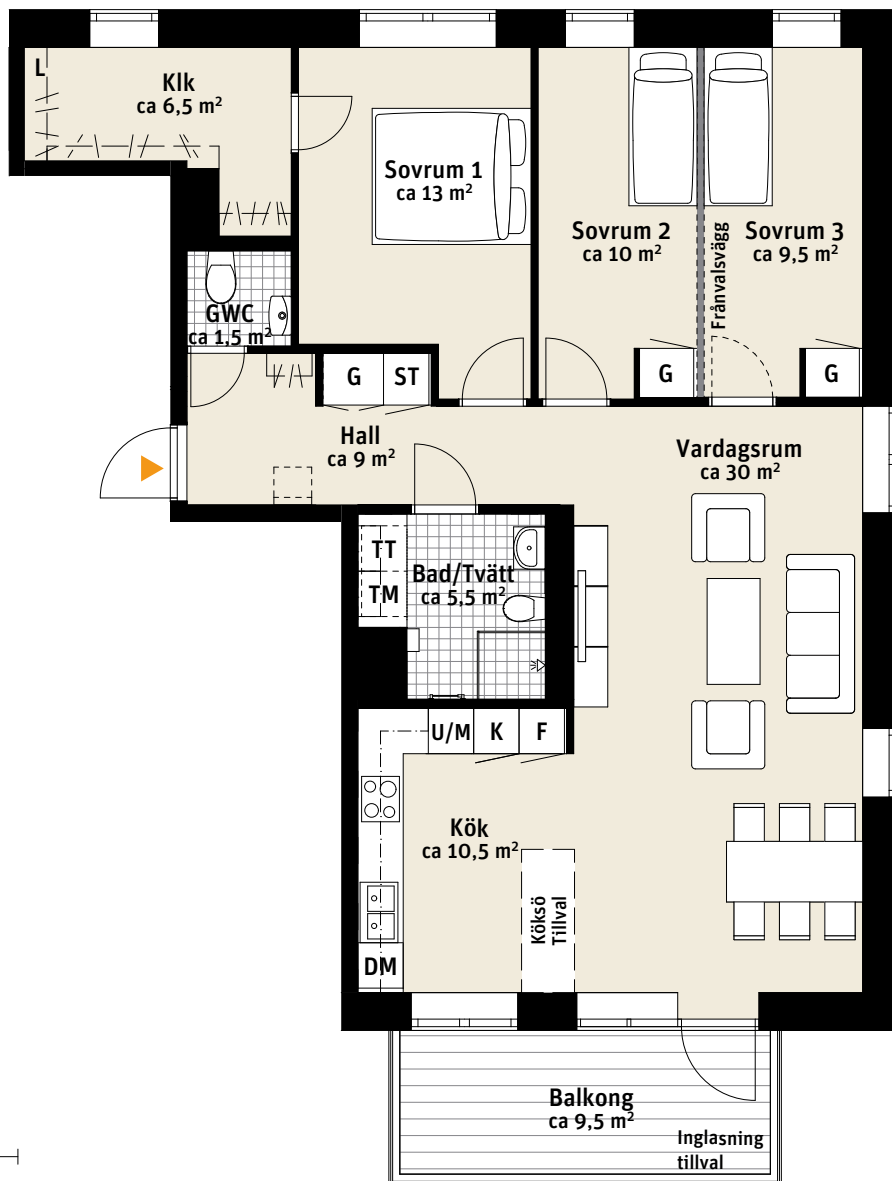

4 Rok, ca 99 m²

Brf Kilen
521

Lägenhetsnumrering:

- K Kylskåp
- F Frys
- Inbyggnadshäll
- U/M Ugn/Mikro
- DM Diskmaskin
- Överskåp
- TM Tvättmaskin
- TT Torktumlare
- Handduktork
- G Garderob
- ST Städsåp
- L Linneskåp
- Sits som tillval
- Kapphylla
- Klk Klädkammare

1:100

Alternativ planlösning

Rätt till ändringar förbehålles