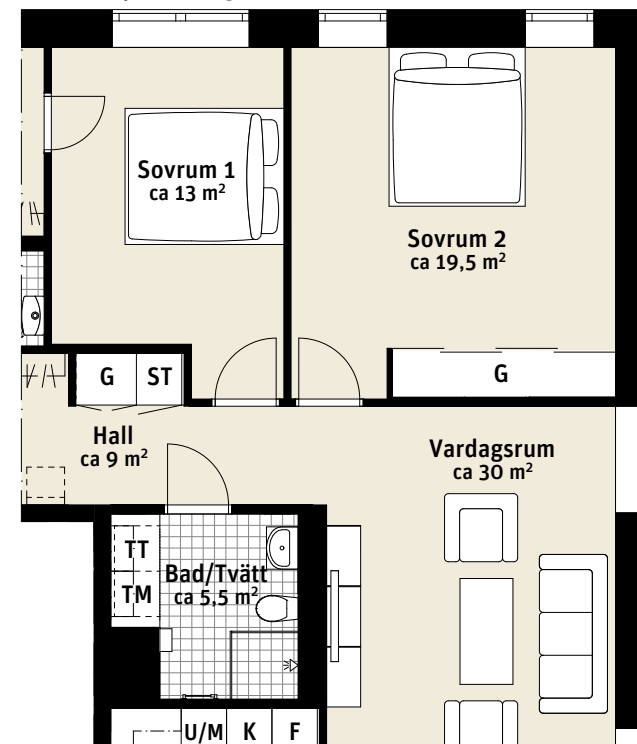

4 Rok, ca 99 m²

Brf Kilen
521

Lägenhetsnumrering:

- K Kylskåp
- F Frys
- Inbyggnadshäll
- U/M Ugn/Mikro
- DM Diskmaskin
- Överskåp
- TM Tvättmaskin
- TT Torktumlare
- Handduktork
- G Garderob
- ST Städsåp
- L Linneskåp
- Sits som tillval
- Kapphylla
- Klk Klädkammare

1:100

Alternativ planlösning

Rätt till ändringar förbehålles