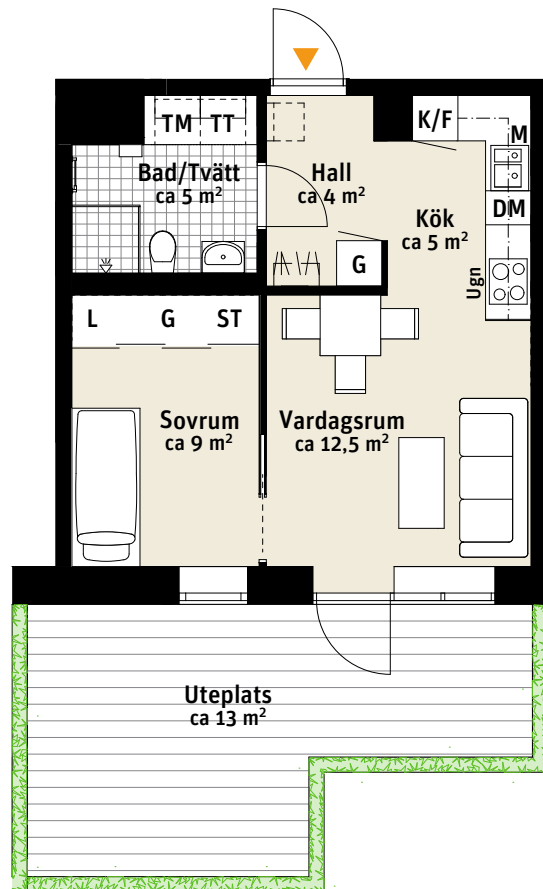

2 Rok, ca 36 m²

Brf Kilen
512 612

Lägenhetsnumrering:

- K/F Kyl/Frys
-  Inbyggnadshäll
- M Mikrovågsugn
- DM Diskmaskin
- — Överskåp
- TM Tvättmaskin
- TT Torktumlare
-  Handdukstork
- G Garderob
- ST Städskåp
- L Linneskåp
-  Sits som tillval
-  Kapphylla

1:100

Rätt till ändringar förbehålles