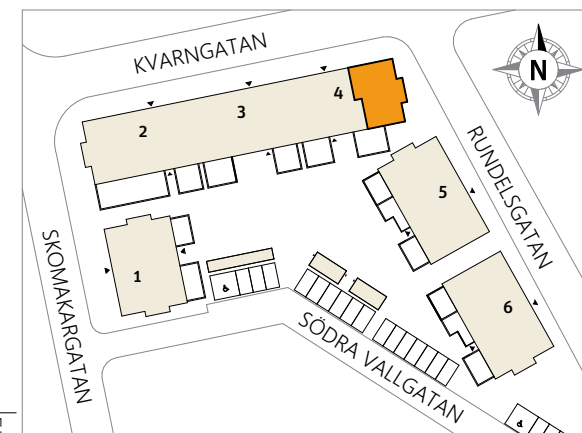

# 4 Rok, ca 96 m<sup>2</sup>

Brf Kilen  
421 431

Lägenhetsnumrering:

- K Kylskåp
- F Frys
- Inbyggnadshäll
- U/M Ugn/Mikro
- DM Diskmaskin
- Överskåp
- TM Tvättmaskin
- TT Torktumlare
- Handdukstork
- G Garderob
- ST Städsåp
- L Linneskåp
- Sits som tillval
- Kapphylla

Alternativ planlösning

1:100

Rätt till ändringar förbehålles