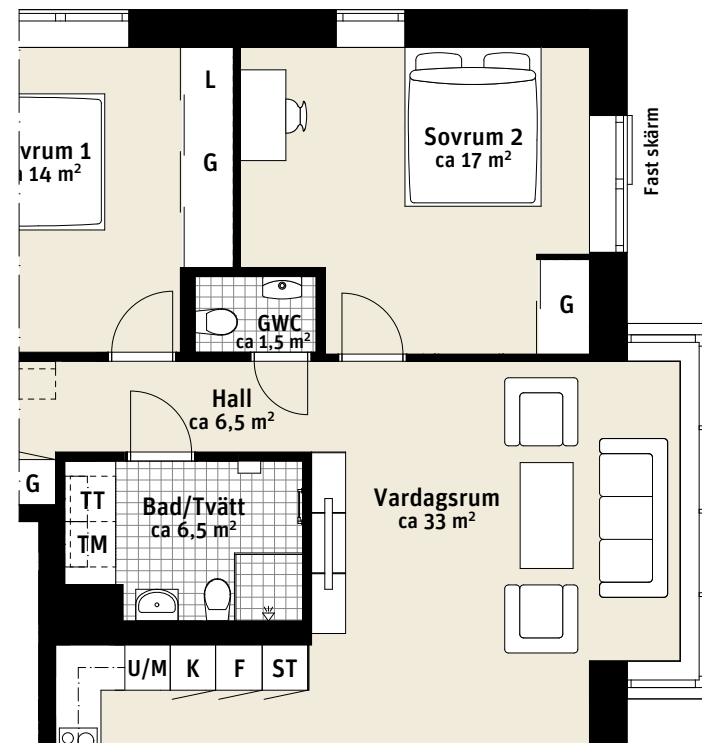

# 4 Rok, ca 96 m<sup>2</sup>

Brf Kilen  
421 431

Lägenhetsnumrering:

- K Kylskåp
- F Frys
- Inbyggnadshäll
- U/M Ugn/Mikro
- DM Diskmaskin
- Överskåp
- TM Tvättmaskin
- TT Torktumlare
- Handdukstork
- G Garderob
- ST Städsåp
- L Linneskåp
- Sits som tillval
- Kapphylla

Alternativ planlösning

1:100

Rätt till ändringar förbehålles