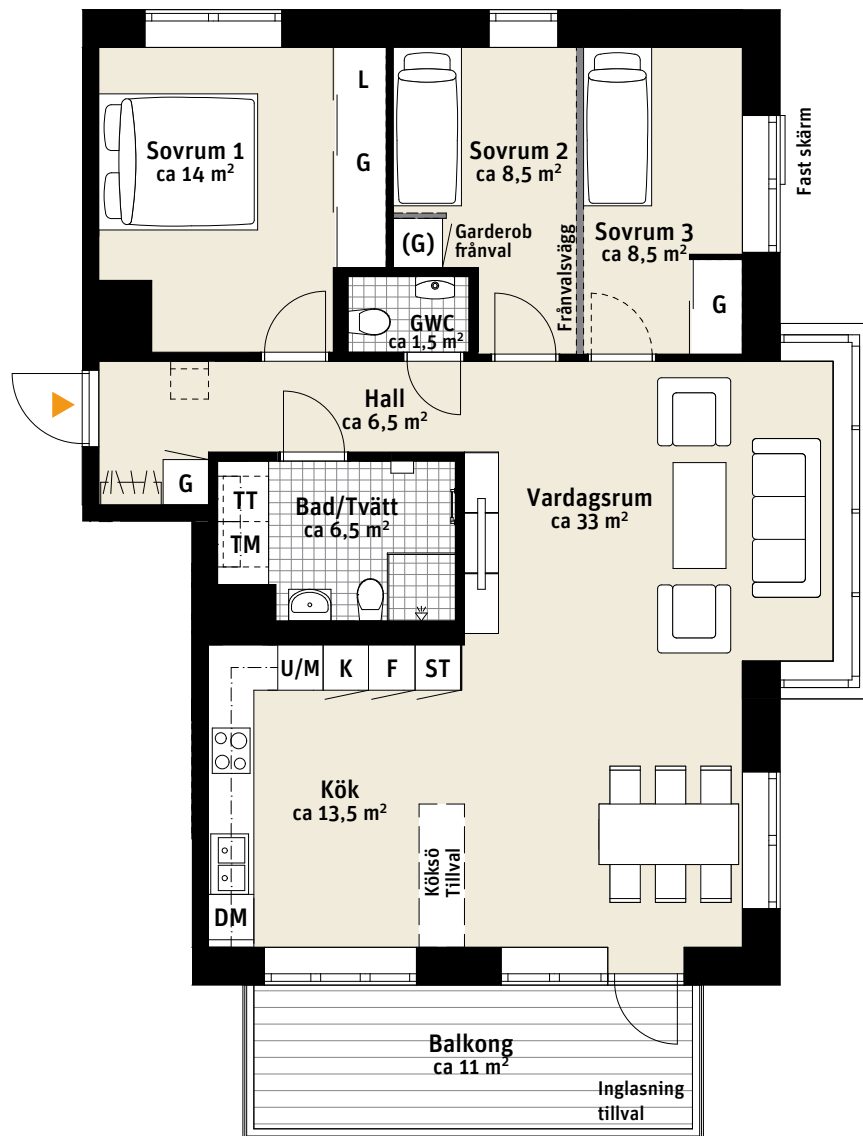

# 4 Rok, ca 96 m<sup>2</sup>

Brf Kilen  
421 431

Lägenhetsnumrering:

- K Kylskåp
- F Frys
- Inbyggnadshäll
- U/M Ugn/Mikro
- DM Diskmaskin
- Överskåp
- TM Tvättmaskin
- TT Torktumlare
- Handdukstork
- G Garderob
- ST Städsåp
- L Linneskåp
- Sits som tillval
- Kapphylla

Alternativ planlösning

1:100

Rätt till ändringar förbehålles