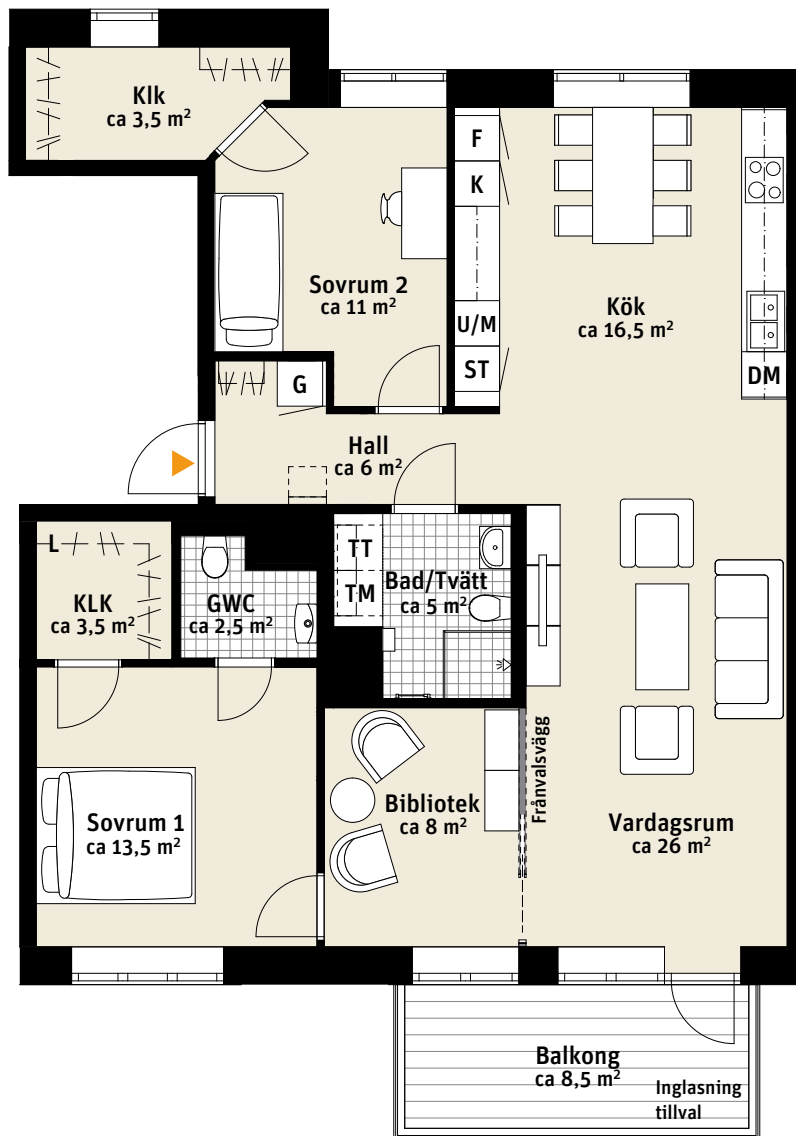

# 4 Rok, ca 100 m<sup>2</sup>

Brf Kilen  
341

Lägenhetsnumrering:

- K Kylskåp
- F Frys
- Inbyggnadshäll
- U/M Ugn/Mikro
- DM Diskmaskin
- Överskåp
- TM Tvättmaskin
- TT Torktumlare
- Handdukstork
- G Garderob
- ST Städsåp
- L Linneskåp
- Sits som tillval
- Kapphylla
- KLK Klädkammare

1:100

Alternativ planlösning

Rätt till ändringar förbehålles