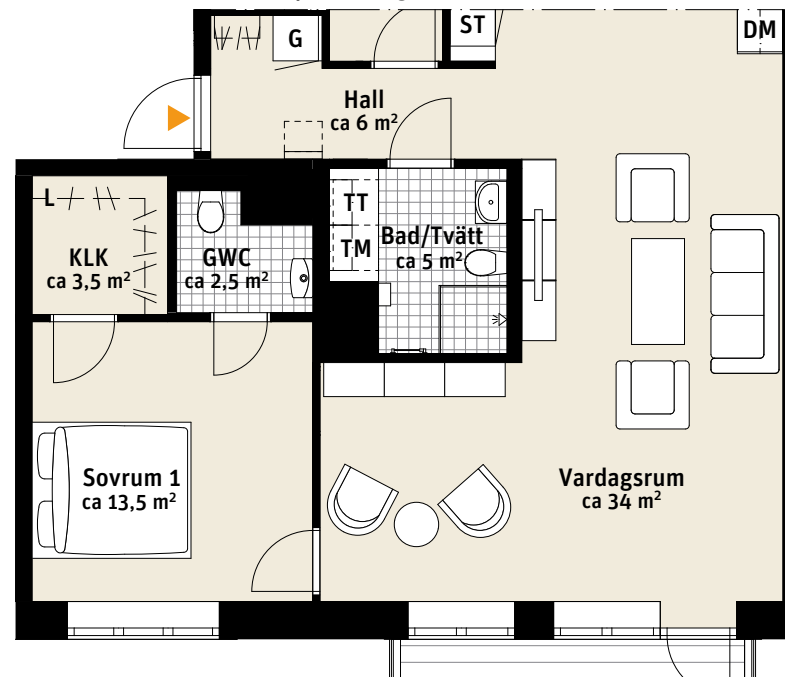

# 4 Rok, ca 100 m<sup>2</sup>

Brf Kilen  
341

Lägenhetsnumrering:

- K Kylskåp
- F Frys
- Inbyggnadshäll
- U/M Ugn/Mikro
- DM Diskmaskin
- Överskåp
- TM Tvättmaskin
- TT Torktumlare
- Handdukstork
- G Garderob
- ST Städsåp
- L Linneskåp
- Sits som tillval
- Kapphylla
- KLK Klädkammare

1:100

Alternativ planlösning

Rätt till ändringar förbehålles