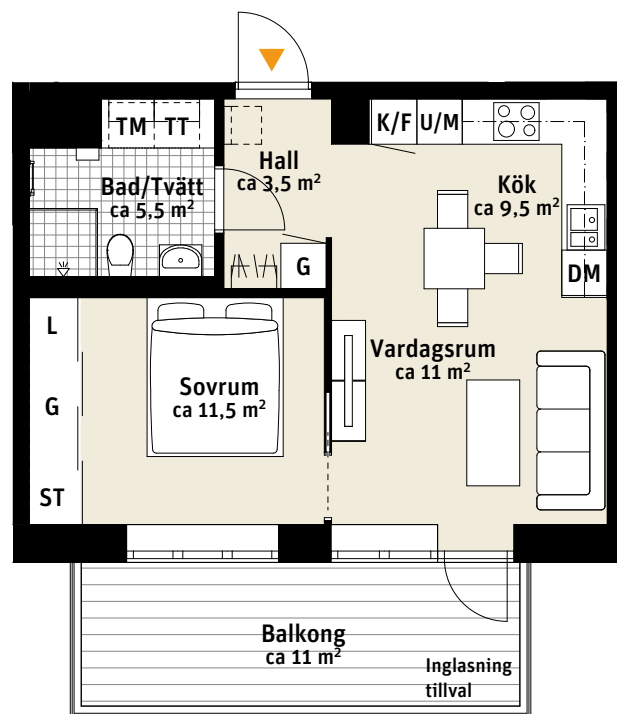

2 Rok, ca 42 m²

Brf Kilen

222 232

322 332

Lägenhetsnumrering:

K/F Kyl/Frys

Inbyggnadshäll

U/M Ugn/Mikro

DM Diskmaskin

— — Överskåp

TM Tvättmaskin

TT Torktumlare

Handdukstork

G Garderob

ST Städsåp

L Linnesåp

Sits som tillval

Kapphylla

1:100

Rätt till ändringar förbehålles