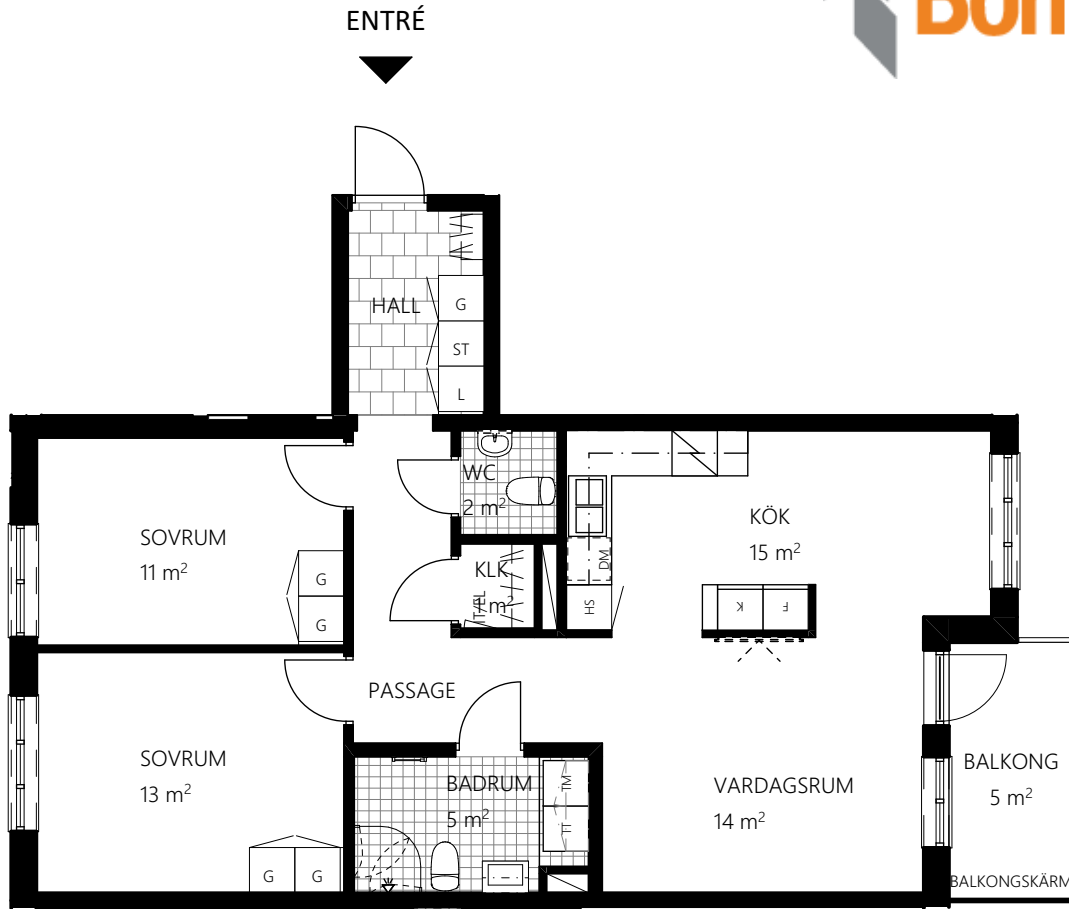

Bonum brf Havslängtan, 3-0044
3 RoK ca 78m²

GARDEROB	KLÄDKAMMARE	BÖJD VIKBAR SKÄRMVÄGG	KOMMOD OCH SPEGELSKÅP	
LINNESKÅP	KYL	VIKBAR DUSCHSKÄRM	KOMMOD OCH SPEGEL	
STÄDSKÅP	FRYS	TVÄTTMASKIN UNDER BÄNKSIVA	TVÄTTSTÄLL OCH SPEGEL	
KLÄDSTÅNG/HATTHYLLA	KYL/FRYS	TORKTUMLARE UNDER BÄNKSIVA	ELCENTRAL/IT-SKÅP	
SKJUTGARDEROB	SPISHÄLL	KOMBIVÄTTMASKIN UNDER BÄNKSIVA	FÖRSTÄRKT VÄGG FÖR TV	
LINNEBACK	DISKMASKIN	VÄGGSKÅP	TAKINKLÄDNAD	
STÄDFÖRVARING	HÖGSKÅP MED UGN OCH MIKRO	HANDDUKTORK (TILLVAL)	SCHAKT	RUMSHÖJD = 2,5m UTOM VID TAKINKLÄDNADER ELLER DÅR ANNAT ANGES. FÖNSTERBRÖSTNINGSHÖJD (FB) ÄR ca 0,7m ÖVER GOLV DÅR EJ ANNAT ANGES. BÄNKSIVA OVANFÖR TM/TT OCH KM INGÅR.