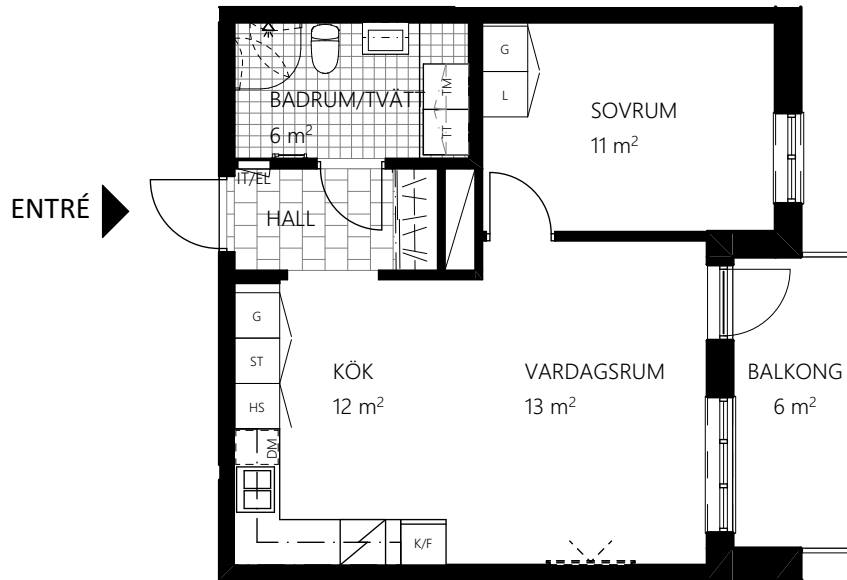

Bonum brf Havslängtan, 1-0017
2 RoK ca 47m²

GARDEROB	KLÄDKAMMARE	BÖJD VIKBAR SKÄRMVÅGG	KOMMOD OCH SPEGELSKÅP	
LINNESKÅP	KYL	VIKBAR DUSCHKÄRM	KOMMOD OCH SPEGEL	
STÄDSKÅP	FRYS	TVÄTTMASKIN UNDER BÄNKSIVA	TVÄTTSTÄLL OCH SPEGEL	
KLÄDSTÅNG/HATTHYLLA	KYL/FRYS	TORKTUMLARE UNDER BÄNKSIVA	ELCENTRAL/IT-SKÅP	
SKJUTGARDEROB	SPISHÄLL	KOMBITVÄTTMASKIN UNDER BÄNKSIVA	TAKINKLÅDNAD	
LINNEBACK	DISKMASKIN	VÄGGSKÅP		
STÄDFÖRVARING	HÖGSKÅP MED UGN OCH MIKRO	HANDDUKSTORK (TILLVAL)		

RUMSHÖJD = 2,5m UTOM VID TAKINKLÅDNADER ELLER DÅR ANNAT ANGES.
FÖNSTERBRÖSTNINGSHÖJD (FB) ÄR ca 0,7m ÖVER GOLV DÅR EJ ANNAT ANGES.
BÄNKSIVA OVANFÖR TM/TT OCH KM INGÅR.