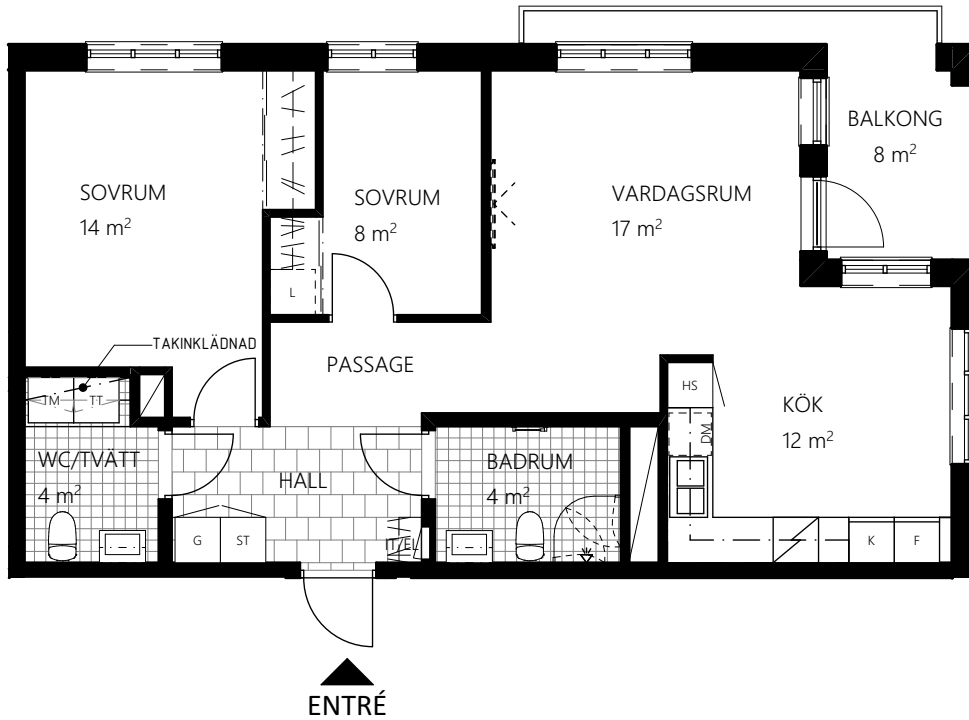

Bonum brf Havslängtan, 1-0008  
3 RoK ca 73m<sup>2</sup>

GARDEROB	KLÄDKAMMARE	BÖJD VIKBAR SKÄRMVÄGG	KOMMOD OCH SPEGELSKÅP	TILLVALSVÄGG
LINNESKÅP	KYL	VIKBAR DUSCHSKÄRM	KOMMOD OCH SPEGEL	
STÄDSKÅP	FRYS	TVÄTTMASKIN UNDER BÄNSKIVA	TVÄTTSTÄLL OCH SPEGEL	
KLÄDSTÅNG/HATTHYLLA	KYL/FRYS	TORKTUMLARE UNDER BÄNSKIVA	ELCENTRAL/IT-SKÅP	
SKJUTGARDEROB	SPISHÄLL	KOMBITVÄTTMASKIN UNDER BÄNSKIVA	FÖRSTÄRKT VÄGG FÖR TV	
LINNEBACK	DISKMASKIN	VÄGGSKÅP	TAKINKLÄDNAD	
STÄDFÖRVARING	HÖGSÅP MED UGN OCH MIKRO	HANDDUKTORK (TILLVAL)	SCHAKT	

RUMSHÖJD = 2,5m UTOM VID TAKINKLÄDNADER ELLER DÅR ANNAT ANGES.  
FÖNSTERBRÖSTNINGSHÖJD (FB) ÄR ca 0,7m ÖVER GOLV DÅR EJ ANNAT ANGES.  
BÄNSKIVA OVANFÖR TM/TT OCH KM INGÅR.