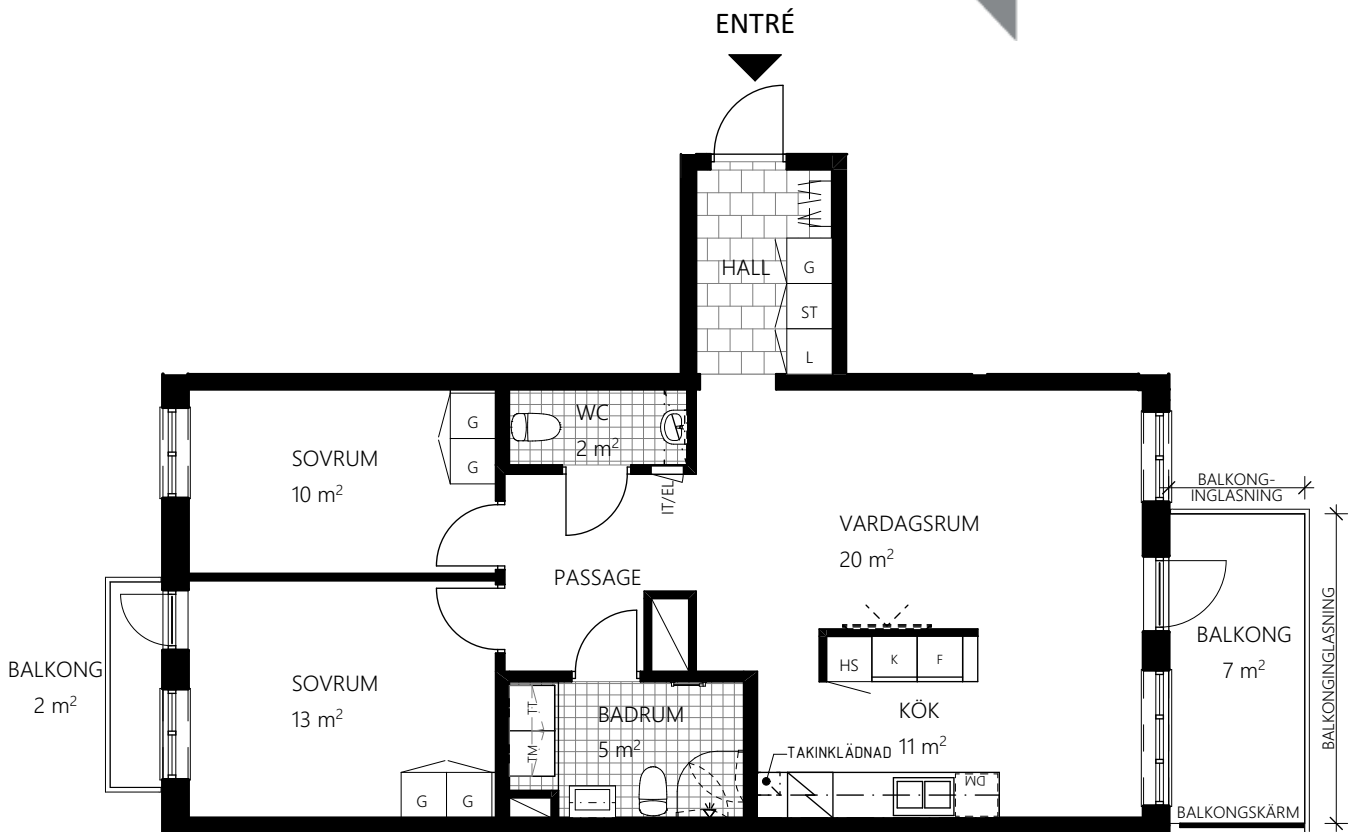

Bonum brf Havslängtan, 1-0007
3 RoK ca 76m²

GARDEROB	KLÄDKAMMARE	BÖJD VIKBAR SKÄRMVÅG	KOMMOD OCH SPEGELSKÅP	TILLVALSVÄGG
LINNESKÅP	KYL	VIKBAR DUSCHKÄRM	KOMMOD OCH SPEGEL	
STÄDSKÅP	FRYS	TVÄTTMASKIN UNDER BÄNSKIVA	TVÄTTSTÄLL OCH SPEGEL	
KLÄDSTÅNG/HATTHYLLA	KYL/FRYS	TORKTUILARE UNDER BÄNSKIVA	ELCENTRAL/IT-SKÅP	
SKJUTGARDEROB	SPISHÄLL	KOMBITVÄTTMASKIN UNDER BÄNSKIVA	FÖRSTÄRKT VÄGG FÖR TV	
LINNEBACK	DISKMASKIN	VÄGGSKÅP	TAKINKLÄDNAD	
STÄDFÖRVARING	HÖGSÅP MED UGN OCH MIKRO	HANDDUKTORK (TILLVAL)	SCHAKT	

RUMSHÖJD = 2,5m UTOM VID TAKINKLÄDNADER ELLER DÅR ANNAT ANGES.
FÖNSTERBRÖSTNINGSHÖJD (FB) ÄR ca 0,7m ÖVER GOLV DÅR EJ ANNAT ANGES.
BÄNSKIVA OVANFÖR TM/TT OCH KM INGÅR.