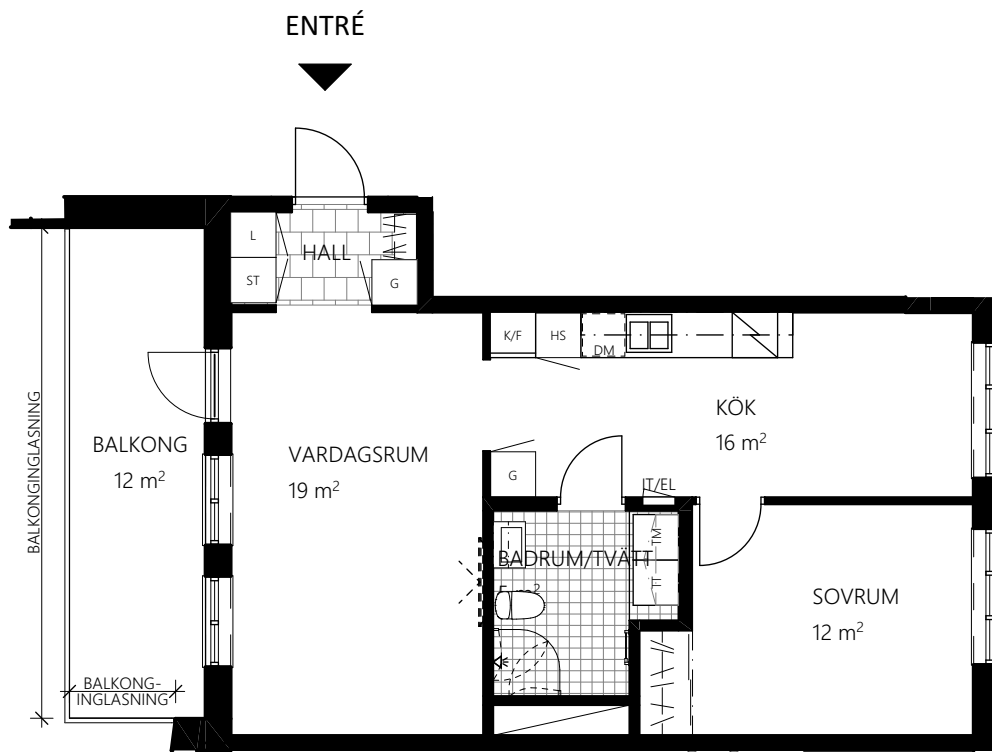

Bonum brf Havslängtan, 1-0006
2 RoK ca 57m²

G	GARDEROB	KLK	KLÄDKAMMARE	BÖJD VIKBAR SKÄRMVÄGG	KOMMOD OCH SPEGELSKÅP	TILLVALSVÄGG
L	LINNESKÅP	K	KYL	VIKBAR DUSCHSKÄRM	KOMMOD OCH SPEGEL	
ST	STÄDSKÅP	F	FRYS	TVÄTTMASKIN UNDER BÄNKSKIVA	TVÄTTSTÄLL OCH SPEGEL	
KLÄDSTÅNG/HATTHYLLA		K/F	KYL/FRYS	TORKTUMLARE UNDER BÄNKSKIVA	ELCENTRAL/IT-SKÅP	
SKJUTGARDEROB		SPISHÄLL		KOMBITVÄTTMASKIN UNDER BÄNKSKIVA	FÖRSTÄRKT VÄGG FÖR TV	
L	LINNEBACK	DM	DISKMASKIN	VÄGGSKÅP	TAKINKLÄDNAD	
ST	STÄDFÖRVARING	HS	HÖGSÅP MED UGN OCH MIKRO	HANDDUKTORK (TILLVAL)	SCHAKT	

RUMSHÖJD = 2,5m UTOM VID TAKINKLÄDNADER ELLER DÅR ANNAT ANGES.
FÖNSTERBRÖSTNINGSHÖJD (FB) ÄR ca 0,7m ÖVER GOLV DÅR EJ ANNAT ANGES.
BÄNKSKIVA OVANFÖR TM/TT OCH KM INGÅR.