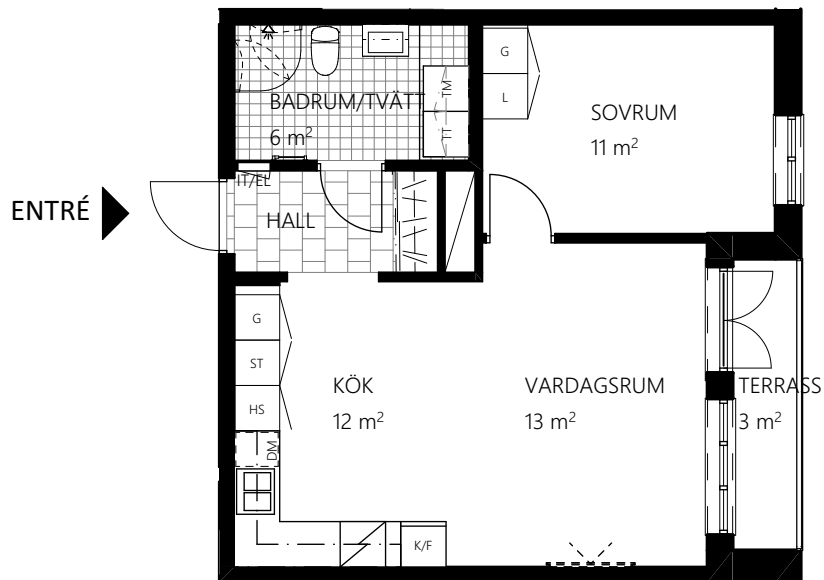

Bonum brf Havslängtan, 1-0005
2 RoK ca 47m²

GARDEROB	KLÄDKAMMARE	BÖJD VIKBAR SKÄRMVÅG	KOMMOD OCH SPEGELSKÅP	
LINNESKÅP	KYL	VIKBAR DUSCHSKÄRM	KOMMOD OCH SPEGEL	
STÄDSKÅP	FRYS	TVÄTTMASKIN UNDER BÄNKSIVA	TVÄTTSTÄLL OCH SPEGEL	
KLÄDSTÅNG/HATTHYLLA	KYL/FRYS	TORKTUMLARE UNDER BÄNKSIVA	IT/EL	
SKJUTGARDEROB	SPISHÄLL	KOMBITVÄTTMASKIN UNDER BÄNKSIVA	FÖRSTÄRKT VÄGG FÖR TV	
LINNEBACK	DISKMASKIN	VÄGGSKÅP	SCHAFT	
STÄDFÖRVARING	HÖGSKÅP MED UGN OCH MIKRO	HANDDUKSTORK (TILLVAL)		

RUMSHÖJD = 2,5m UTOM VID TAKINKLÄDNADER ELLER DÅR ANNAT ANGES.
FÖNSTERBRÖSTNINGSHÖJD (FB) ÄR ca 0,7m ÖVER GOLV DÅR EJ ANNAT ANGES.
BÄNKSIVA OVANFÖR TM/TT OCH KM INGÅR.