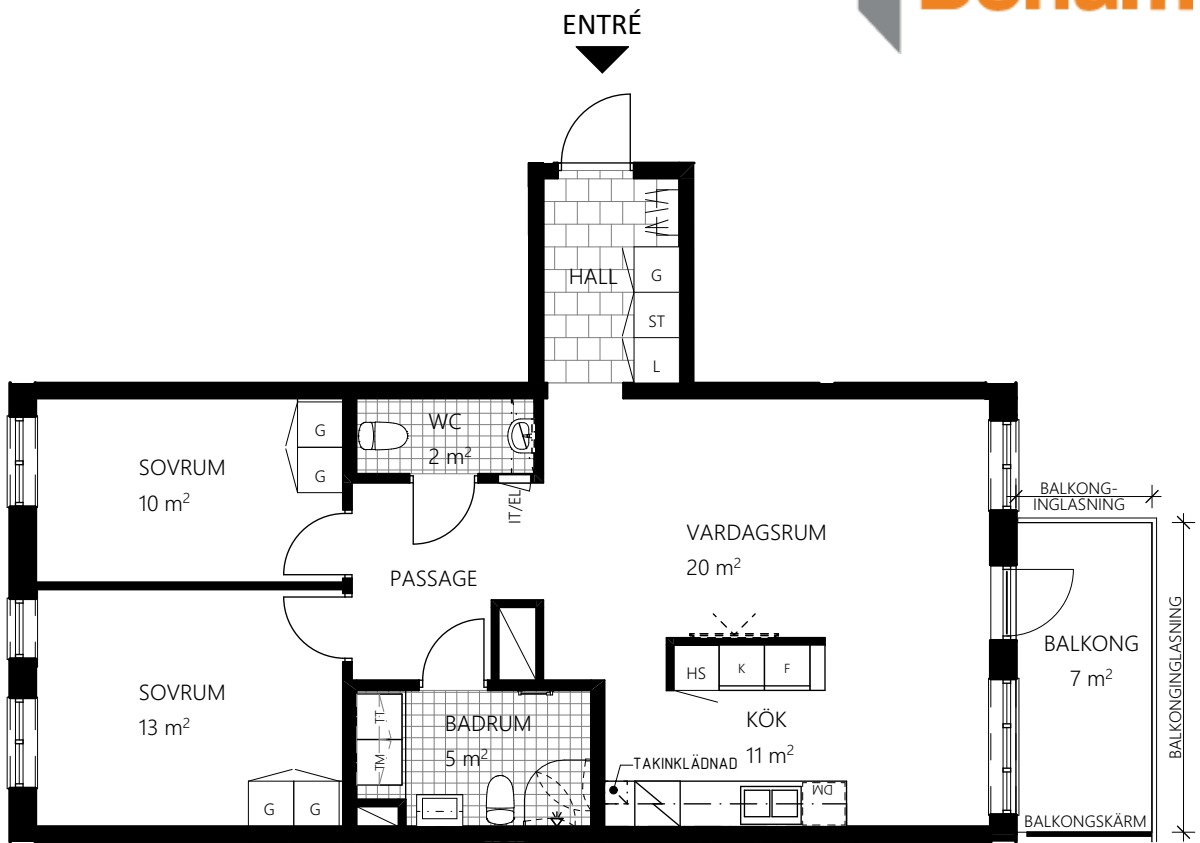

Bonum brf Havslängtan, 1-0003
3 RoK ca 76m²

GARDEROB	KLÄDKAMMARE	BÖJD VIKBAR SKÄRMVÅG	KOMMOD OCH SPEGELSKÅP	TILLVALSVÄGG
LINNESKÅP	KYL	VIKBAR DUSCHSKÄRM	KOMMOD OCH SPEGEL	
STÄDSKÅP	FRYS	TVÄTTMASKIN UNDER BÄNKSIVA	TVÄTTSTÄLL OCH SPEGEL	
KLÄDSTÅNG/HATTHYLLA	KYL/FRYS	TORKTUMLARE UNDER BÄNKSIVA	ELCENTRAL/IT-SKÅP	
SKJUTGARDEROB	SPISHÄLL	KOMBITVÄTTMASKIN UNDER BÄNKSIVA	FÖRSTÄRKT VÄGG FÖR TV	
LINNEBACK	DISKMASKIN	VÄGGSKÅP	TAKINKLÄDNAD	
STÄDFÖRVARING	HÖGSKÅP MED UGN OCH MIKRO	HANDDUKSTORK (TILLVAL)	SCHAKT	

RUMSHÖJD = 2,5m UTOM VID TAKINKLÄDNADER ELLER DÅR ANNAT ANGES.
FÖNSTERBRÖSTNINGSHÖJD (FB) ÄR ca 0,7m ÖVER GOLV DÅR EJ ANNAT ANGES.
BÄNKSIVA OVANFÖR TM/TT OCH KM INGÅR.