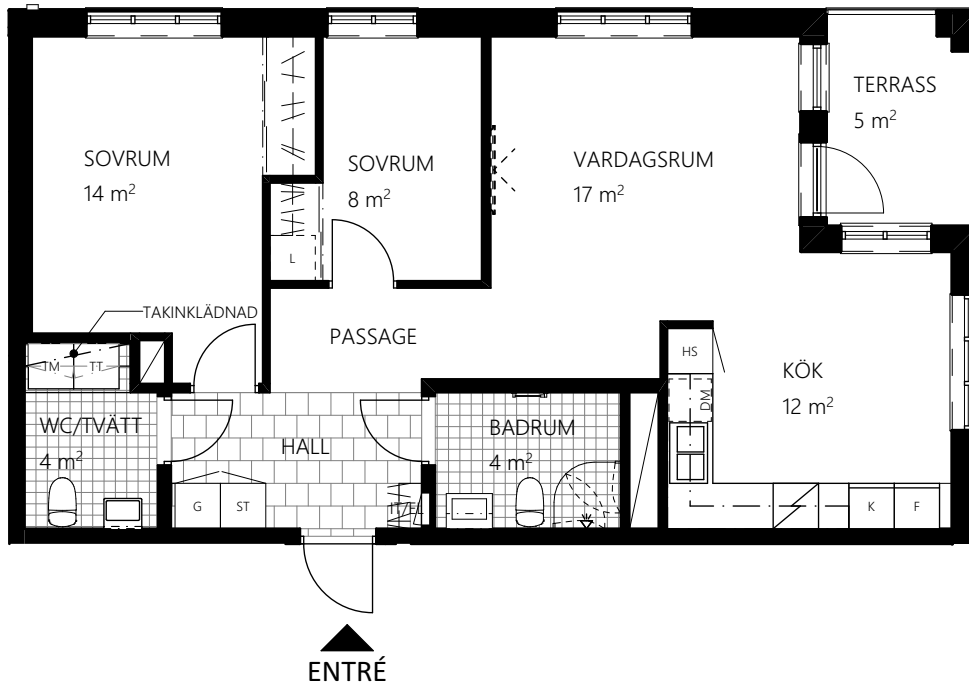

Bonum brf Havslängtan, 1-0001

3 RoK ca 73m²

GARDEROB	KLÄDKAMMARE	BÖJD VIKBAR SKÄRMVÄGG	KOMMOD OCH SPEGELSKÅP	TILLVALSVÄGG
LINNESKÅP	KYL	VIKBAR DUSCHSKÄRM	KOMMOD OCH SPEGEL	
STÄDSKÅP	FRYS	TVÄTTMASKIN UNDER BÄNSKIVA	TVÄTTSTÄLL OCH SPEGEL	
KLÄDSTÅNG/HATTHYLLA	KYL/FRYS	TORKTUMLARE UNDER BÄNSKIVA	ELCENTRAL/IT-SKÅP	
SKJUTGARDEROB	SPISHÄLL	KOMBITVÄTTMASKIN UNDER BÄNSKIVA	FÖRSTÄRKT VÄGG FÖR TV	
LINNEBACK	DISKMASKIN	VÄGGSKÅP	TAKINKLÄDNAD	
STÄDFÖRVARING	HÖGSKÅP MED UGN OCH MIKRO	HANDDUKTORK (TILLVAL)	SCHAKT	

RUMSHÖJD = 2,5m UTOM VID TAKINKLÄDNADER ELLER DÅR ANNAT ANGES.
FÖNSTERBRÖSTNINGSHÖJD (FB) ÄR ca 0,7m ÖVER GOLV DÅR EJ ANNAT ANGES.
BÄNSKIVA OVANFÖR TM/TT OCH KM INGÅR.