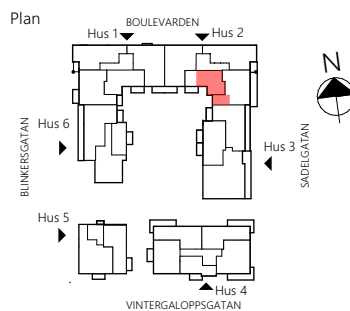

G	GARDEROB	K	KYL	SKJUTGARDEROB	TVÄTTSTÄLL OCH SPEGEL
L	LINNESKÅP	F	FRYS	ELCENTRAL / IT-SKÅP	EL/IT
ST	STÄDSKÅP	K/F	KYL/FRYS	FÖRSTÄRKT VÄGG FÖR TV 1.3 m	TAKINKLÄDNAD
L	LINNESKÅP I SKJUTGARDEROB	INDUKTIONSHÅLL		VIKBAR DUSCHSKÄRM	SCHAKT
ST	STÄDSKÅP I SKJUTGARDEROB	U/M	Högskåp med ugn och micro	VÄGGSKÅP	
KLÄDSTÄNG/HATTHYLLA		DM	DISKMASKIN	KOMMOD OCH SPEGEL	
KLK	KLÄDKAMMARE	HS	HÖGSKÅP		

RUMSHÖJD = 2,5 m UTOM VID TAKINKLÄDNADER ELLER DÅR ANNAT ANGES. BRÖSTNINGSHÖJD ÄR 0,7m ÖVER GOLV OM INTE ANNAT ANGES. HÖJD BARDISK I KÖKET 1,13m RADIATORER FINNS PLACERADE UNDER FÖNSTER. MARKISER INGÅR I LÄGENHETER MED TERRASS.

Sektion