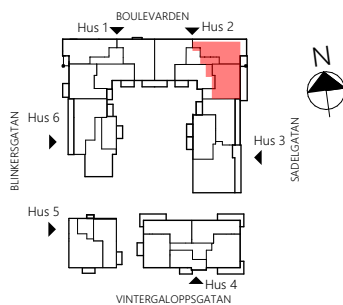

RUMSHÖJD = 2,5 m UTOM VID TAKINKLÄDNADER ELLER DÅR ANNAT ANGES.
 BRÖSTNINGSHÖJD ÄR 0,7m
 ÖVER GOLV OM INTE ANNAT ANGES.
 HÖJD BÄRDISK I KÖKET 1,13m
 RADIATORER FINNS PLACERADE UNDER FÖNSTER.
 MARKISER INGÅR I LÄGENHETER MED TERRASS.

Plan

Sektion