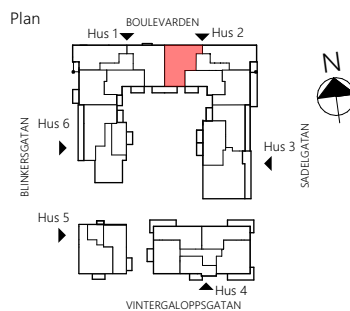

GARDEROB	KYL	SKJUTGARDEROB	TVÄTTSTÄLL OCH SPEGEL
LINNESKÅP	FRYS	ELCENTRAL / IT-SKÅP	FÖRSTÄRKT VÄGG FÖR TV 1.3 m
STÄDSKÅP	KYL/FRYS	TVÄTTMASKIN UNDER BÄNKSKIVA	TAKINKLÄDNING
LINNESKÅP I SKJUTGARDEROB	INDUKTIONSHÄLL	TORKTUMLARE UNDER BÄNKSKIVA	SCHAKT
STÄDSKÅP I SKJUTGARDEROB	Högskåp med ugn och micro	VIKBAR DUSCHSKÄRM	
KLÄDSTÄNG/HATTHYLLA	DISKMASKIN	VÄGGSKÅP	
KLÄDKAMMARE	HÖGSKÅP	KOMMOD OCH SPEGEL	

RUMSHÖJD = 2,5 m UTOM VID TAKINKLÄDNINGAR ELLER DÄR ANNAT ANGES. BRÖSTNINGSHÖJD ÄR 0,7m ÖVER GOLV OM INTE ANNAT ANGES. HÖJD BARDISK I KÖKET 1,13m RADIATORER FINNS PLACERADE UNDER FÖNSTER. MARKISER INGÅR I LÄGENHETER MED TERRASS.

Sektion