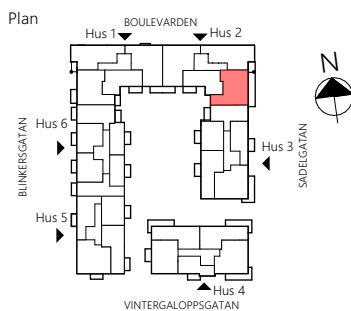

G	GARDEROB	K	KYL	SKJUTGARDEROB	TVÄTTSTÄLL OCH SPEGEL
L	LINNESKÅP	F	FRYS	ELCENTRAL / IT-SKÅP	FÖRSTÄRKT VÄGG FÖR TV 1.3 m
ST	STÄDSKÅP	K/F	KYL/FRYS	TORKTUMLARE UNDER BÄNKSIVA	TAKINLÄDNAD
L	LINNESKÅP I SKJUTGARDEROB	INDUKTIONSHÄLL		VIKBAR DUSCHSKÄRM	SCHAKT
ST	STÄDSKÅP I SKJUTGARDEROB	U/M	Högsåp med ugn och micro	VÄGGSKÅP	
KL	KLÄDSTÄNG/HATTHYLLA	DM	DISKMASKIN	KOMMOD OCH SPEGEL	
KLK	KLÄDKAMMARE	HS	HÖGSKÅP		

RUMSHÖJD = 2,5 m UTOM VID TAKINLÄDNADER ELLER DÅR ANNAT ANGES. BRÖSTNINGSHÖJD ÄR 0,7m ÖVER GOLV OM INTE ANNAT ANGES. HÖJD BARDISK I KÖKET 1,13m RADIATORER FINNS PLACERADE UNDER FÖNSTER. MARKISER INGÅR I LÄGENHETER MED TERRASS.

Sektion