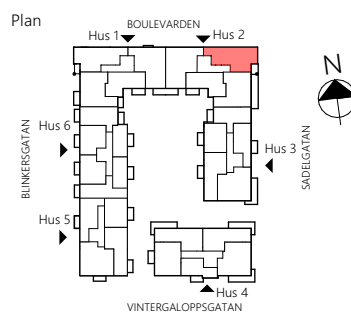

G	GARDEROB	K	KYL	SKJUTGARDEROB	TVÄTTSTÄLL OCH SPEGEL
L	LINNESKÅP	F	FRYS	ELCENTRAL / IT-SKÅP EL/IT	FÖRSTÄRKT VÄGG FÖR TV 1.3 m
ST	STÄDSKÅP	K/F	KYL/FRYS	TVÄTTMASKIN UNDER BÄNKSIVA	TAKINKLÄDNAD
L	LINNESKÅP I SKJUTGARDEROB	I	INDUKTIONSHÅLL	TORKTUMLARE UNDER BÄNKSIVA	SCHAKT
ST	STÄDSKÅP I SKJUTGARDEROB	U/M	Högsåp med ugn och micro	VIKBAR DUSCHSKÄRM	
W/W	KLÄDSTÄNG/HATTHYLLA	DM	DISKMASKIN	VÄGGSKÅP	
KLK	KLÄDKAMMARE	HS	HÖGSKÅP	KOMMOD OCH SPEGEL	

RUMSHÖJD = 2,5 m UTOM VID TAKINKLÄDNADER ELLER DÅR ANNAT ANGES. BRÖSTNINGSHÖJD ÄR 0,7m ÖVER GOLV OM INTE ANNAT ANGES. HÖJD BARDISK I KÖKET 1,13m RADIATORER FINNS PLACERADE UNDER FÖNSTER. MARKISER INGÅR I LÄGENHETER MED TERRASS.

Sektion