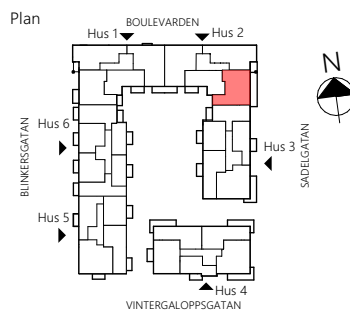

RUMSHÖJD = 2,5 m UTOM VID TAKINKLÄDNADER ELLER DÅR ANNAT ANGES. BRÖSTNINGSHÖJD ÄR 0,7m ÖVER GOLV OM INTE ANNAT ANGES. HÖJD BARDISK I KÖKET 1,13m RADIATORER FINNS PLACERADE UNDER FÖNSTER. MARKISER INGÅR I LÄGENHETER MED TERRASS.

Sektion