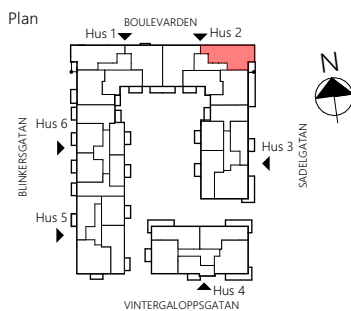

RUMSHÖJD = 2,5 m UTOM VID TAKINKLÄDNADER ELLER DÄR ANNAT ANGES. BRÖSTNINGSHÖJD ÄR 0,7m ÖVER GOLV OM INTE ANNAT ANGES. HÖJD BARDISK I KÖKET 1,13m RADIATORER FINNS PLACERADE UNDER FÖNSTER. MARKISER INGÅR I LÄGENHETER MED TERRASS.

Sektion