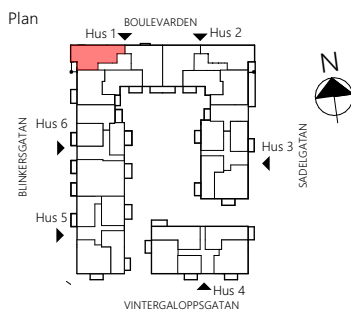

RUMSHÖJD = 2,5 m UTOM VID TAKINLÄDNADER ELLER DÄR ANNAT ANGES. BRÖSTNINGSHÖJD ÄR 0,7m ÖVER GOLV OM INTE ANNAT ANGES. HÖJD BARDISK I KÖKET 1,13m RADIATORER FINNS PLACERADE UNDER FÖNSTER. MARKISER INGÅR I LÄGENHETER MED TERRASS.

Sektion