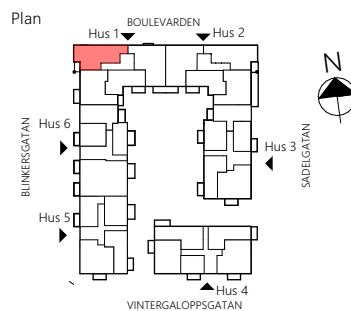

RUMSHÖJD = 2,5 m UTOM VID TAKINLÄDNADER ELLER DÄR ANNAT ANGES. BRÖSTNINGSHÖJD ÄR 0,7m ÖVER GOLV OM INTE ANNAT ANGES. HÖJD BARDISK I KÖKET 1,13m RADIATORER FINNS PLACERADE UNDER FÖNSTER. MARKISER INGÅR I LÄGENHETER MED TERRASS.

Sektion