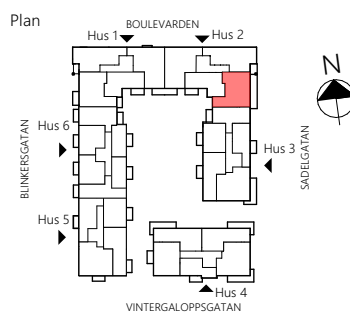

RUMSHÖJD = 2,5 m UTOM VID TAKINLÄDNADER ELLER DÅR ANNAT ANGES. BRÖSTNINGSHÖJD ÄR 0,7m ÖVER GOLV OM INTE ANNAT ANGES. HÖJD BARDISK I KÖKET 1,13m RADIATORER FINNS PLACERADE UNDER FÖNSTER. MARKISER INGÅR I LÄGENHETER MED TERRASS.

Sektion