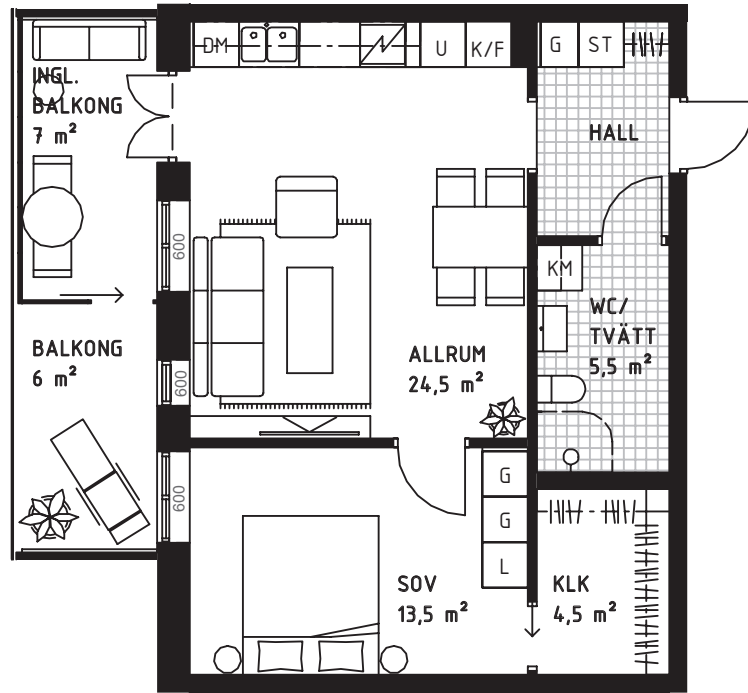

2 rok – ca 54 m²

Vån 3, lgh 232

FÖRKLARINGAR

G GARDEROB	K/F KYL/FRYS	TT TORKTUMLARE
L LINNESKÅP	U INBYGGNADSUGN/MIKRO	SPISHÄLL
ST STÄDSKÅP	DM DISKMASKIN	KAPPHYLLA
K KYLSKÅP	KM KOMBIMASKIN	--- ÖVERSKÅP
F FRYS	TM TVÄTTMASKIN	<small>600, 900, 1200 etc</small> BRÖSTNINGSHÖJD

SITUATIONSPLAN

RUMSHÖJD CA 2,6 METER

210629 Rätt till ändringar förbehålles.