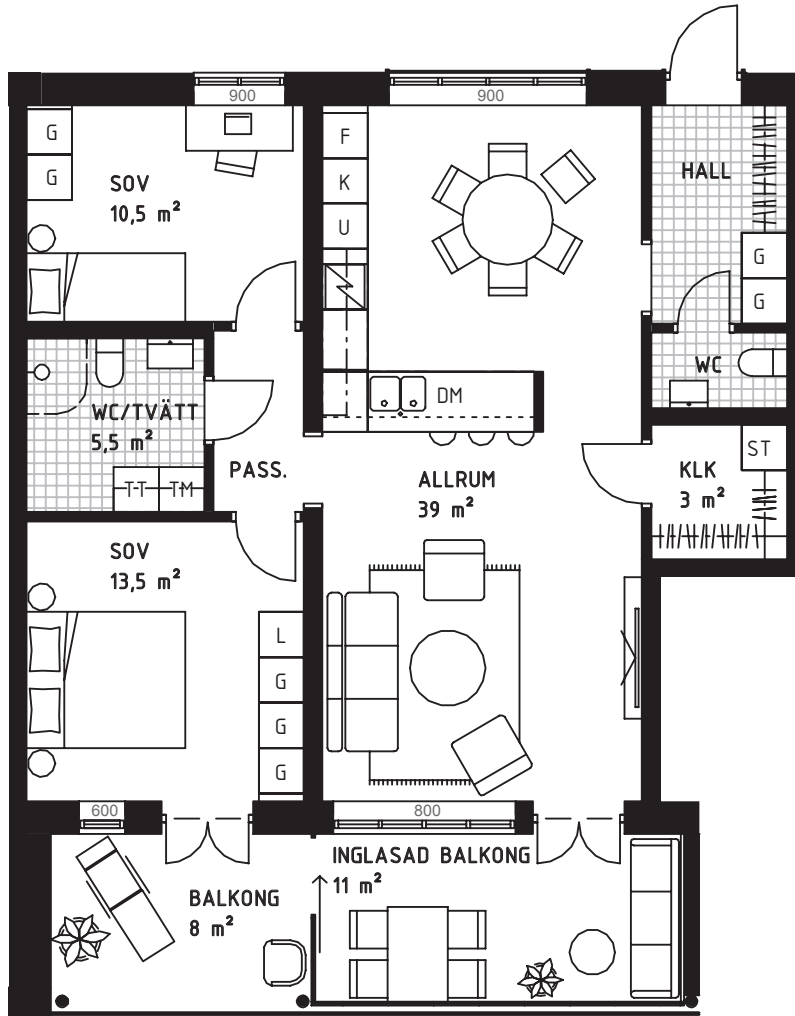

# 3 rok – ca 86 m<sup>2</sup>

Vån 2, lgh 225

## FÖRKLARINGAR

<b>G</b> GARDEROB	<b>K/F</b> KYL/FRYS	<b>TT</b> TORKTUMLARE
<b>L</b> LINNESKÅP	<b>U</b> INBYGGNAD SUGN/MIKRO	SPISHÄLL
<b>ST</b> STÄDSKÅP	<b>DM</b> DISKMASKIN	KAPPHYLLA
<b>K</b> KYLSKÅP	<b>KM</b> KOMBIMASKIN	--- ÖVERSKÅP
<b>F</b> FRYS	<b>TM</b> TVÄTTMASKIN	600, 900, 1200 etc BRÖSTNINGSHÖJD

## SITUATIONSPLAN

RUMSHÖJD CA 2,6 METER

210629 Rätt till ändringar förbehålles.