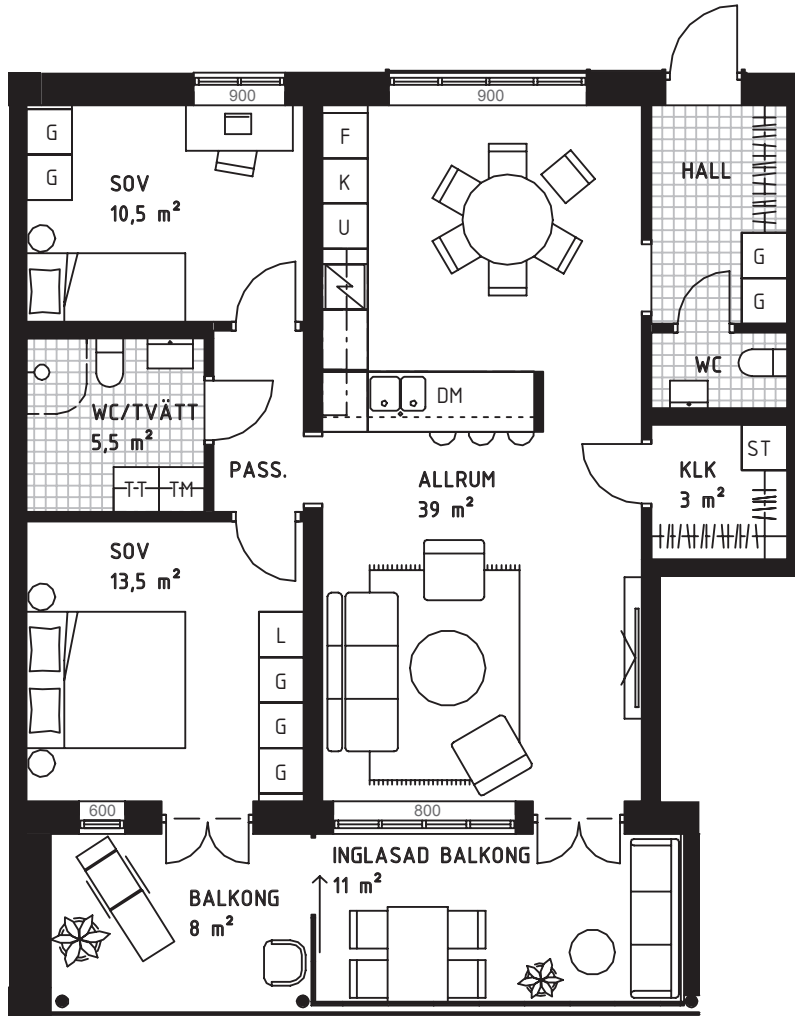

3 rok – ca 86 m²

Vån 1, lgh 215

FÖRKLARINGAR

G GARDEROB	K/F KYL/FRYS	TT TORKTUMLARE
L LINNESKÅP	U INBYGGNADSMIKRO	SP SPISHÄLL
ST STÄDSKÅP	DM DISKMASKIN	KP KAPPHYLLA
K KYLSKÅP	KM KOMBIMASKIN	--- ÖVERSKÅP
F FRYS	TM TVÄTTMASKIN	600, 900, 1200 etc BRÖSTNINGSHÖJD

SITUATIONSPLAN

RUMSHÖJD CA 2,6 METER

210629 Rätt till ändringar förbehålles.