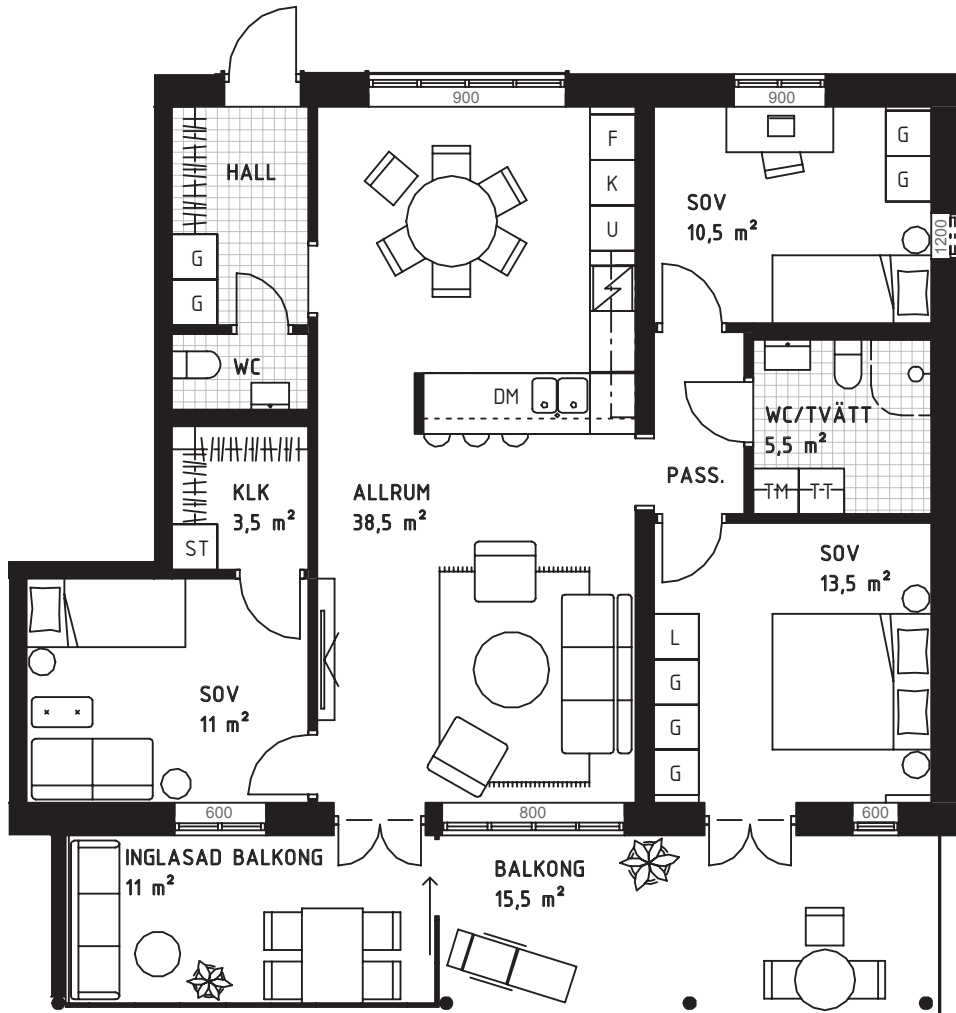

# 4 rok – ca 97 m<sup>2</sup>

Vån 1, lgh 214

## FÖRKLARINGAR

<b>G</b> GARDEROB	<b>K/F</b> KYL/FRYS	<b>TT</b> TORKTUMLARE
<b>L</b> LINNESKÅP	<b>U</b> INBYGGNAD SUGN/MIKRO	SPISHÄLL
<b>ST</b> STÄDSKÅP	<b>DM</b> DISKMASKIN	KAPPHYLLA
<b>K</b> KYLSKÅP	<b>KM</b> KOMBIMASKIN	--- ÖVERSKÅP
<b>F</b> FRYS	<b>TM</b> TVÄTTMASKIN	600, 900, 1200 etc BRÖSTNINGSHÖJD

## SITUATIONSPLAN

RUMSHÖJD CA 2,6 METER

210629 Rätt till ändringar förbehålles.