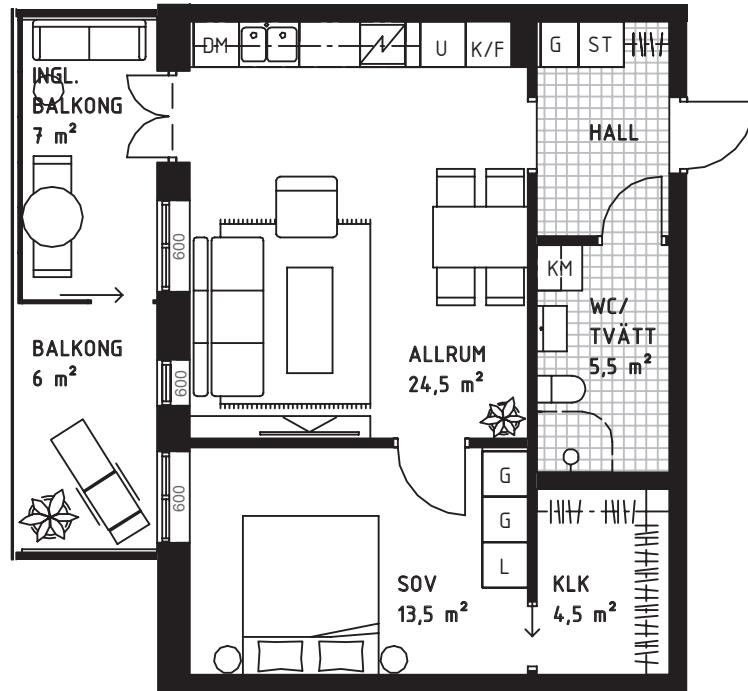

2 rok – ca 54 m²

Vån 1, lgh 212

FÖRKLARINGAR

G GARDEROB	K/F KYL/FRYS	TT TORKTUMLARE
L LINNESKÅP	U INBYGGNAD SUGN/MIKRO	SPISHÄLL
ST STÄDSKÅP	DM DISKMASKIN	KAPPHYLLA
K KYLSKÅP	KM KOMBIMASKIN	--- ÖVERSKÅP
F FRYS	TM TVÄTTMASKIN	<small>600, 900, 1200 etc</small> BRÖSTNINGSHÖJD

SITUATIONSPLAN

RUMSHÖJD CA 2,6 METER

210629 Rätt till ändringar förbehålles.