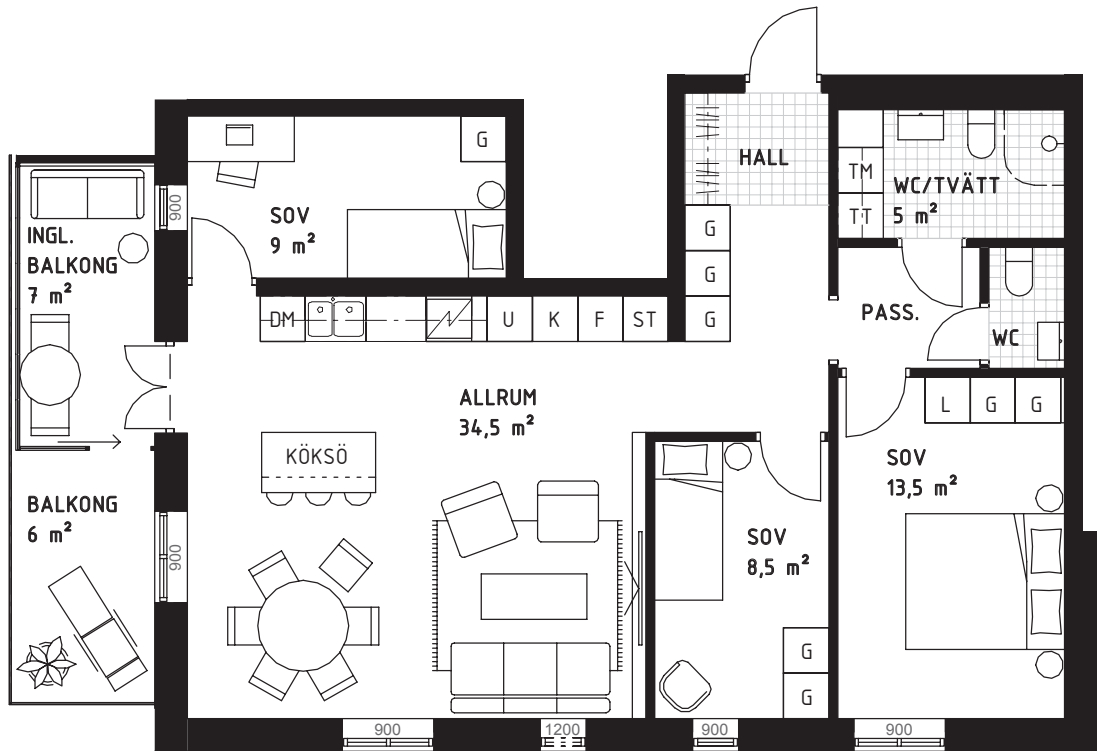

4 rok – ca 88 m²

Vån 0, lgh 204

FÖRKLARINGAR

G GARDEROB	K/F KYL/FRYS	TT TORKTUMLARE
L LINNESKÅP	U INBYGGNADSUGN/MIKRO	S SPISHÄLL
ST STÄDSKÅP	DM DISKMASKIN	K KAPPHYLLA
K KYLSKÅP	KM KOMBIMASKIN	- - - ÖVERSKÅP
F FRYS	TM TVÄTTMASKIN	600, 900, 1200 etc BRÖSTNINGSHÖJD

SITUATIONSPLAN

RUMSHÖJD CA 2,6 METER

210629 Rätt till ändringar förbehålles.