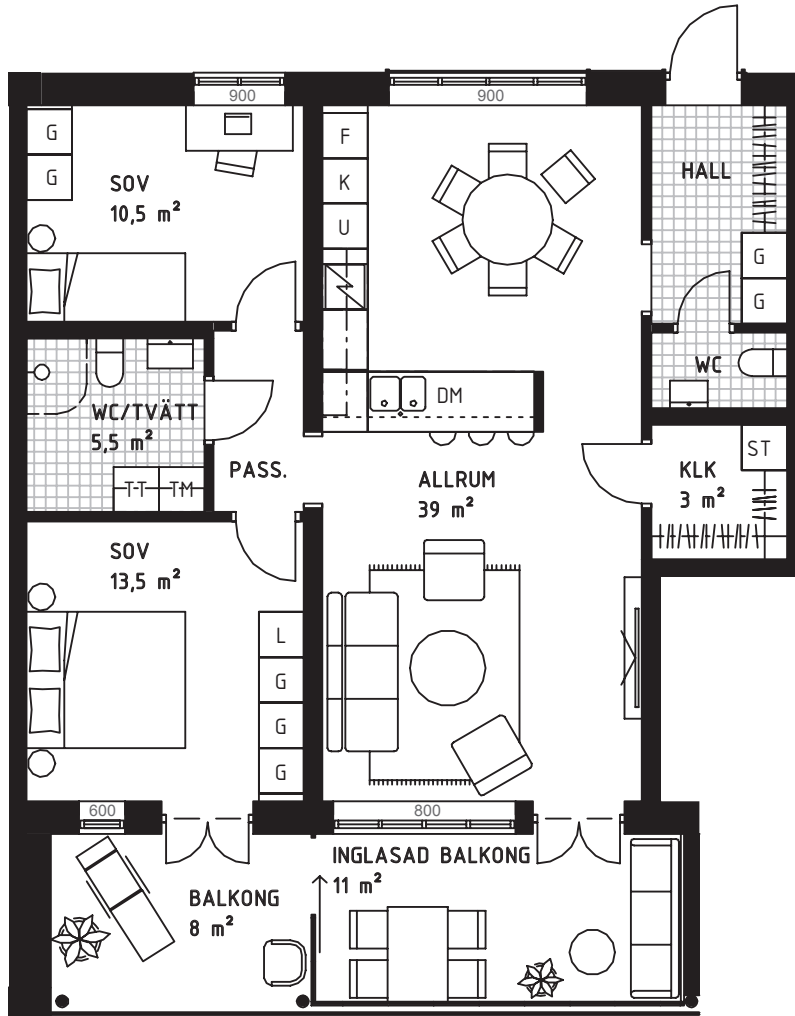

3 rok – ca 86 m²

Vån 0, lgh 203

FÖRKLARINGAR

G GARDEROB	K/F KYL/FRYS	TT TORKTUMLARE
L LINNESKÅP	U INBYGGNAD SUGN/MIKRO	⚡ SPISHÄLL
ST STÄDSKÅP	DM DISKMASKIN	 KAPPHYLLA
K KYLSKÅP	KM KOMBIMASKIN	--- ÖVERSKÅP
F FRYS	TM TVÄTTMASKIN	600, 900, 1200 etc BRÖSTNINGSHÖJD

SITUATIONSPLAN

RUMSHÖJD CA 2,6 METER

210629 Rätt till ändringar förbehålles.