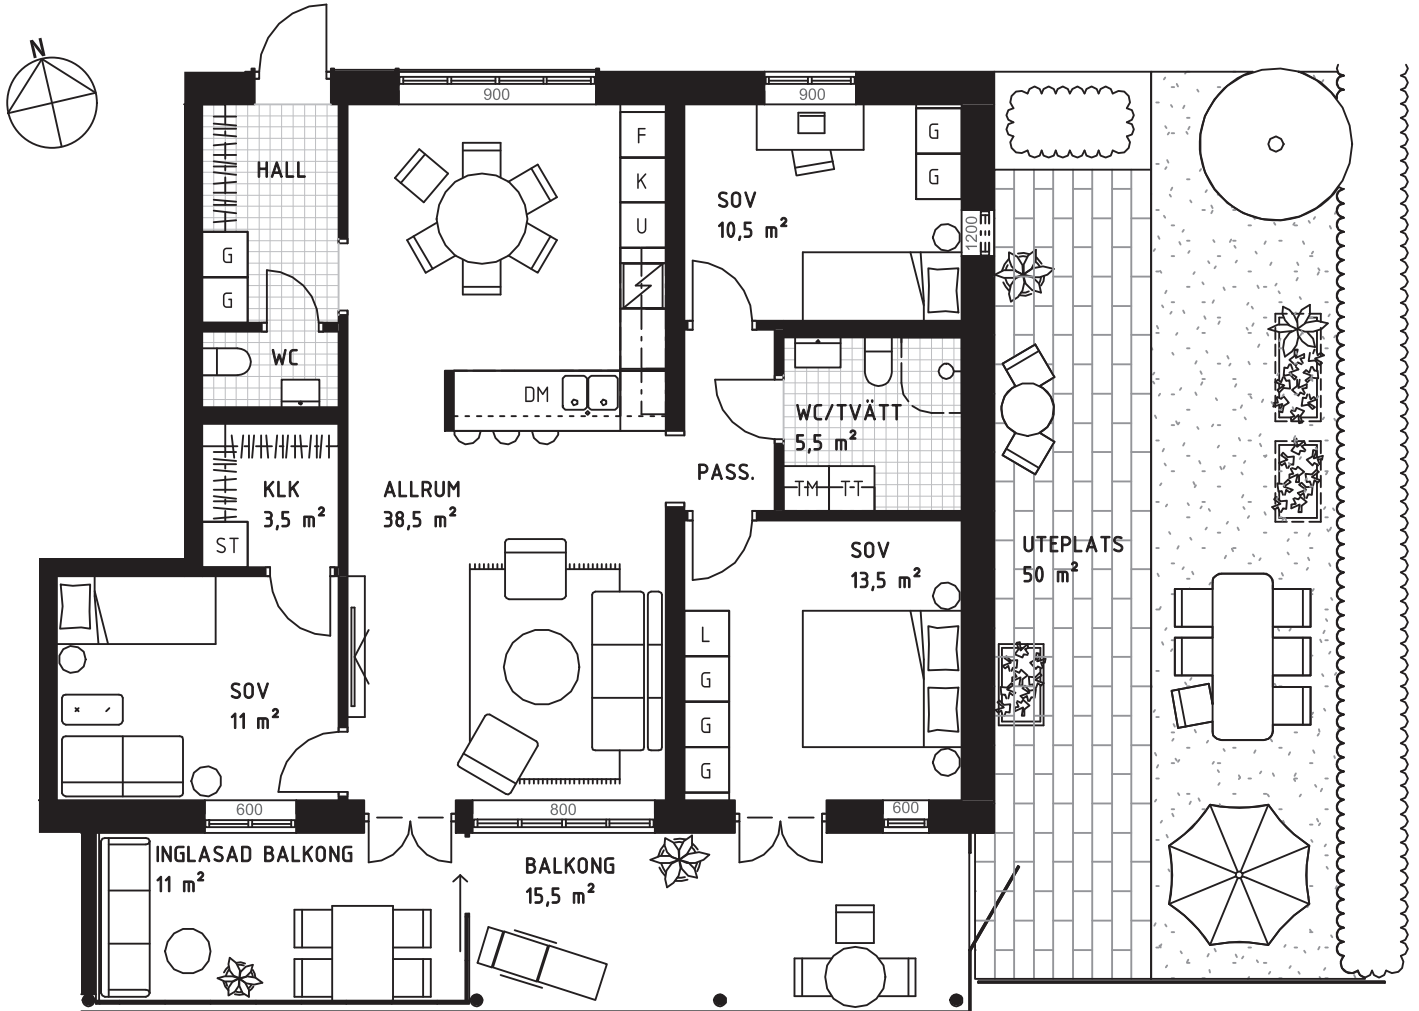

4 rok – ca 97 m²

Vån 0, lgh 202

FÖRKLARINGAR

G GARDEROB	K/F KYL/FRYS	TT TORKTUMLARE
L LINNESKÅP	U INBYGGNADSSUGN/ MIKRO	SP SPISHÄLL
ST STÄDSKÅP	DM DISKMASKIN	KP KAPPHYLLA
K KYLSKÅP	KM KOMBIMASKIN	--- ÖVERSKÅP
F FRYS	TM TVÄTTMASKIN	600, 900, 1200 etc BRÖSTNINGSHÖJD

SITUATIONSPLAN

RUMSHÖJD CA 2,6 METER

210629 Rätt till ändringar förbehålles.